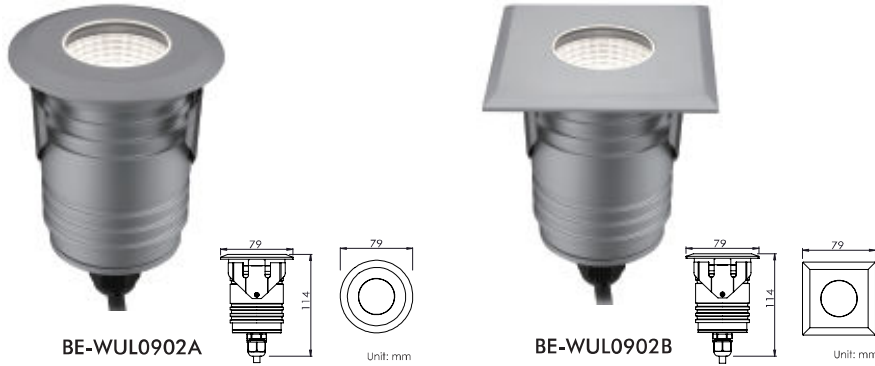

RECESSED LIGHT 埋地灯