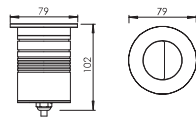

BE-WUL0712B