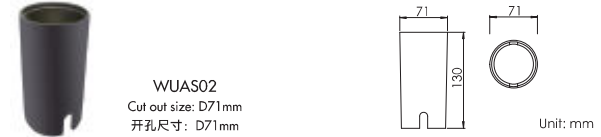

Optical Accessories 可选配件

Mounting sleeve 预埋件