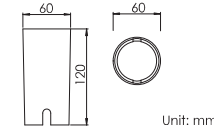

3年有限盏灯品质保证

Optical Specification 配光曲线

Optical Accessories 可选配件

Mounting sleeve 预埋件

WUAS01
Cut out size: D60mm
开孔尺寸: D60mm

Unit: mm

Anti-glare glass lens 光学配件

DUAG01F
Frosted glass lens
喷砂玻璃