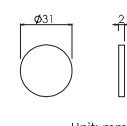

WUAH01
Honeycomb louver
蜂巢网片