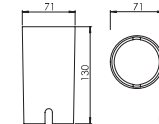

输入电流：350mA, 18V DC; 自带配线长度2米
调光方式：DALI / DMX / 1-10V / 可控硅 / PWM

3年有限整灯品质保证

Patent 专利 #: ZL 2015 2 0276208.6

Optical Specification 配光曲线

Optical Accessories 可选配件

Mounting sleeve 预埋件

WUAS02
Cut out size: D71mm
开孔尺寸: D71mm