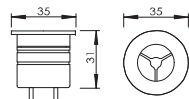

BE-WUL0113C