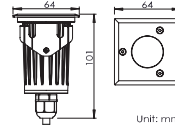

BE-DUL0301B

Item number 产品型号	Watts 功率	Input Volt 输入电压	CCT 色温	LED Lumens 光通量	Beam Angle 光束角	Cut out 开孔尺寸	Recess 安装深度
BE-DUL0501A	5W	12/24V	3000K	550lm	40°	D57	105
BE-DUL0501B	5W	12/24V	3000K	550lm	40°	D57	105
BE-DUL0301A	3W	12/24V	3000K	250lm	20°	D57	105
BE-DUL0301B	3W	12/24V	3000K	250lm	20°	D57	105

Features 产品特点

Stainless Steel Driveover Up Light
For outdoor inground / recessed / path / decking

LED: 5W / 3W
Beam Angle: 5W (24° / 40° / 60°); 3W (20° / 40° / 60°)
Color Temperature: 2700K / 3000K / 4000K
Finish: Satin 316 Stainless Steel
IP rated: IP67
Cut out: D57 (for deck mounting)

12/24VDC input, built-in DC driver with 2M of power cable
(5W: Input wattage must be 3 times higher than the rated LED wattage to insure LED start-up)

3 year limited guarantee

Patent 专利 #: ZL 2015 2 0276208.6

不锈钢埋地灯
适用于户外: 走道、庭院、花园区域

LED: 5W / 3W
光束角: 5W (24° / 40° / 60°); 3W (20° / 40° / 60°)
色温: 2700K / 3000K / 4000K
颜色: 不锈钢316
防护等级: IP67
开孔尺寸: D57 (嵌入安装)

输入电压: 12 / 24VDC; 内置DC-DC驱动, 自带配线长度2米
(注: 因5W内置驱动启动电流要求较高, 请保证电源功率高于灯具功率4倍)

3年有限盏灯品质保证