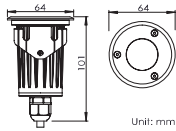

RECESSED LIGHT 埋地灯

BE-DUL0501A