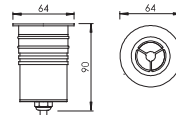

BE-WUL0412C