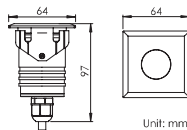

Unit: mm

Item number 产品型号	Watts 功率	Input Volt 输入电压	CCT 色温	LED Lumens 光通量	Beam Angle 光束角	Cut out 开孔尺寸	Recess 安装深度
BE-WUL0502A	5W	12/24V	3000K	550lm	40°	D51	105
BE-WUL0502B	5W	12/24V	3000K	550lm	40°	D51	105

Features 产品特点

Aluminium Walkover Up Light
For outdoor inground / recessed / path / decking

LED: 5W
Reduced Glare: Sunken light source
Beam Angle: 24° / 40° / 60°
Color Temperature: 2700K / 3000K / 4000K
Finish: Matt Silver Anodized
IP rated: IP67
Cut out: D51 (for deck mounting)

12/24VDC input, built-in DC driver with 2M of power cable
(Input wattage must be 3 times higher than the rated LED wattage to insure LED start-up)

3 year limited guarantee

Patent 专利 #: ZL 2015 2 0276208.6

铝制埋地灯
适用于户外：走道、庭院、花园区域

LED: 5W
光束角：24° / 40° / 60°
色温：2700K / 3000K / 4000K
颜色：氧化雾银
防护等级：IP67
开孔尺寸：D51 (嵌入安装)

输入电压：12 / 24VDC；内置DC-DC驱动，自带配线长度2米
(注：因内置驱动启动电流要求较高，请保证电源功率高于灯具功率4倍)

3年有限整灯品质保证