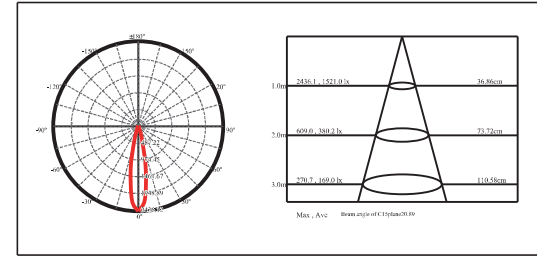

Optical Specification 配光曲线