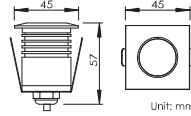

Item number 产品型号	Watts 功率	Input Volt 输入电压	CCT 色温	LED Lumens 光通量	Beam Angle 光束角	Cut out 开孔尺寸	Recess 安装深度
BE-WUL0101A	1W	12/24V	3000K	120lm	21°	D40	60
BE-WUL0101B	1W	12/24V	3000K	120lm	21°	D40	60

Features 产品特点

Aluminium Walkover Up Light
For outdoor inground / recessed / path / decking

LED: 1W
Reduced Glare: Sunken light source
Beam Angle: 10° / 15° / 21° / 36° / 60°
Color Temperature: 2700K / 3000K / 4000K
Finish: Matt Silver Anodized
IP rated: IP67
Cut out: D40 (for deck mounting)

12/24VDC input, built-in DC driver with 2M of power cable

3 year limited guarantee

Patent 专利 #: ZL 2015 2 0276208.6

铝制埋地灯
适用于户外：走道、庭院、花园区域

LED: 1W
光束角：10° / 15° / 21° / 36° / 60°
色温：2700K / 3000K / 4000K
颜色：氧化雾银
防护等级：IP67
开孔尺寸：D40 (嵌入安装)

输入电压：12 / 24VDC；内置DC-DC驱动·自带配线长度2米

3年有限整灯品质保证