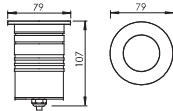

BE-WUL0512B