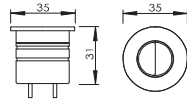

BE-WUL0111B