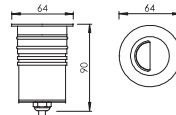

BE-WUL0412B