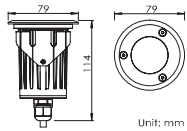

RECESSED LIGHT 埋地灯

Unit: mm

Unit: mm

Item number 产品型号	Watts 功率	Input Volt 输入电压	CCT 色温	LED Lumens 光通量	Beam Angle 光束角	Cut out 开孔尺寸	Recess 安装深度
BE-DUL0901A	9W	12/24V	3000K	1050lm	38°	D70	120
BE-DUL0901B	9W	12/24V	3000K	1050lm	38°	D70	120
BE-DUL0801A	8W	12/24V	3000K	750lm	25°	D70	120
BE-DUL0801B	8W	12/24V	3000K	750lm	25°	D70	120

Features 产品特点

Stainless Steel Driveover Up Light
For outdoor inground / recessed / path / decking

LED: 9W / 8W
Beam Angle: 9W (20° / 30° / 38°); 8W (25° / 40° / 60°)
Color Temperature: 2700K / 3000K / 4000K
Finish: Satin 316 Stainless Steel
IP rated: IP67
Cut out: D70 (for deck mounting)

12/24VDC input, built-in DC driver with 2M of power cable
(9W: Input wattage must be 2 times higher than the rated LED wattage to insure LED start-up)

3 year limited guarantee

Patent 专利 #: ZL 2015 2 0276208.6

不锈钢埋地灯
适用于户外: 走道、庭院、花园区域

LED: 9W / 8W
光束角: 9W (20° / 30° / 38°); 8W (25° / 40° / 60°)
色温: 2700K / 3000K / 4000K
颜色: 不锈钢316
防护等级: IP67
开孔尺寸: D70 (嵌入安装)

输入电压: 12 / 24VDC; 内置DC-DC驱动, 自带配线长度2米
(注: 因9W内置驱动启动电流要求较高, 请保证电源功率高于灯具功率3倍)

3年有限整灯品质保证

Optical Specification 配光曲线

Optical Accessories 可选配件

Mounting sleeve 预埋件

Unit: mm

Anti-glare glass lens 光学配件

Unit: mm

IP68 junction box 防水接线盒