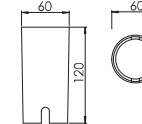

输入电压：12 / 24VDC; 内置DC-DC驱动·自带配线长度2米

3年有限整灯品质保证

Patent 专利 #: ZL 2015 2 0276208.6

Optical Specification 配光曲线

Optical Accessories 可选配件

Mounting sleeve 预埋件

WUAS01
Cut out size: D60mm
开孔尺寸: D60mm

Unit: mm