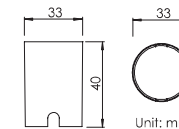

IP68 cable connector 防水接线器

Optional finish 可选颜色