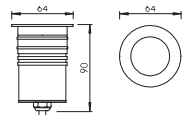

RECESSED LIGHT 埋地灯

BE-WUL0412A