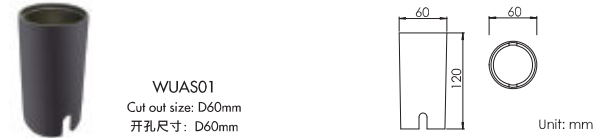

Optical Accessories 可选配件

Mounting sleeve 预埋件