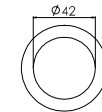

RECESSED LIGHT 埋地灯

Unit: mm

Unit: mm

Item number 产品型号	Watts 功率	Input Volt 输入电压	CCT 色温	LED Lumens 光通量	Beam Angle 光束角	Cut out 开孔尺寸	Recess 安装深度
BE-DUL0901A	9W	12/24V	3000K	1050lm	38°	D70	120
BE-DUL0901B	9W	12/24V	3000K	1050lm	38°	D70	120
BE-DUL0801A	8W	12/24V	3000K	750lm	25°	D70	120
BE-DUL0801B	8W	12/24V	3000K	750lm	25°	D70	120

Features 产品特点

Stainless Steel Driveover Up Light
For outdoor inground / recessed / path / decking

LED: 9W / 8W
Beam Angle: 9W (20° / 30° / 38°); 8W (25° / 40° / 60°)
Color Temperature: 2700K / 3000K / 4000K
Finish: Satin 316 Stainless Steel
IP rated: IP67
Cut out: D70 (for deck mounting)

12/24VDC input, built-in DC driver with 2M of power cable
(9W: Input wattage must be 2 times higher than the rated LED wattage to insure LED start-up)

3 year limited guarantee

Patent 专利 #: ZL 2015 2 0276208.6

不锈钢埋地灯
适用于户外: 走道、庭院、花园区域

LED: 9W / 8W
光束角: 9W (20° / 30° / 38°); 8W (25° / 40° / 60°)
色温: 2700K / 3000K / 4000K
颜色: 不锈钢316
防护等级: IP67
开孔尺寸: D70 (嵌入安装)

输入电压: 12 / 24VDC; 内置DC-DC驱动, 自带配线长度2米
(注: 因9W内置驱动启动电流要求较高, 请保证电源功率高于灯具功率3倍)

3年有限整灯品质保证

Optical Specification 配光曲线

Optical Accessories 可选配件

Mounting sleeve 预埋件

Unit: mm

Anti-glare glass lens 光学配件

Unit: mm

IP68 junction box 防水接线盒