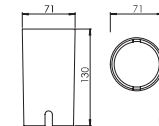

输入电压：24VDC；内置DC-DC驱动·自带配线长度2米

3年有限整灯品质保证

Optical Specification 配光曲线

Optical Accessories 可选配件

Mounting sleeve 预埋件

WUAS02
Cut out size: D71mm
开孔尺寸: D71mm

Unit: mm

IP68 junction box 防水接线盒