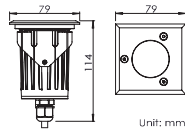

Unit: mm

Item number 产品型号	Watts 功率	Input Volt 输入电压	CCT 色温	LED Lumens 光通量	Beam Angle 光束角	Cut out 开孔尺寸	Recess 安装深度
BE-DUL0901A	9W	12/24V	3000K	1050lm	38°	D70	120
BE-DUL0901B	9W	12/24V	3000K	1050lm	38°	D70	120
BE-DUL0801A	8W	12/24V	3000K	750lm	25°	D70	120
BE-DUL0801B	8W	12/24V	3000K	750lm	25°	D70	120

Features 产品特点

Stainless Steel Driveover Up Light
For outdoor inground / recessed / path / decking

LED: 9W / 8W
Beam Angle: 9W (20° / 30° / 38°); 8W (25° / 40° / 60°)
Color Temperature: 2700K / 3000K / 4000K
Finish: Satin 316 Stainless Steel
IP rated: IP67
Cut out: D70 (for deck mounting)

12/24VDC input, built-in DC driver with 2M of power cable
(9W: Input wattage must be 2 times higher than the rated LED wattage to insure LED start-up)

3 year limited guarantee

Patent 专利 #: ZL 2015 2 0276208.6

不锈钢埋地灯
适用于户外: 走道、庭院、花园区域

LED: 9W / 8W
光束角: 9W (20° / 30° / 38°); 8W (25° / 40° / 60°)
色温: 2700K / 3000K / 4000K
颜色: 不锈钢316
防护等级: IP67
开孔尺寸: D70 (嵌入安装)

输入电压: 12 / 24VDC; 内置DC-DC驱动, 自带配线长度2米
(注: 因9W内置驱动启动电流要求较高, 请保证电源功率高于灯具功率3倍)

3年有限整灯品质保证