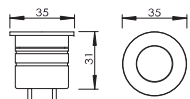

RECESSED LIGHT 埋地灯

BE-WUL0113A