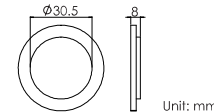

Anti-glare glass lens 光学配件

Unit: mm