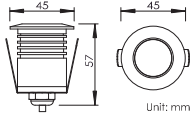

BE-WUL0101B