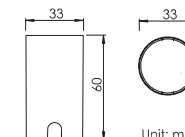

3年有限整灯品质保证

Patent 专利 #: ZL 2015 2 0276208.6

Optical Specification 配光曲线

Optical Accessories 可选配件

Mounting sleeve 预埋件

WUAS05
Cut out size: D33mm
开孔尺寸: D33mm

IP68 junction box 防水接线盒

JB2001
For single fixture installation
单灯安装