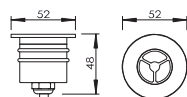

BE-WUL0311C