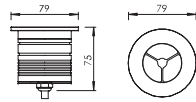

BE-WUL0711C