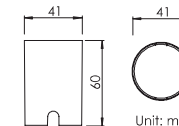

输入电流：350mA/500mA/700mA, 3-4V DC; 自带配线长度2米
调光方式：DALI / DMX / 1-10V / 可控硅 / PWM

3年有限整灯品质保证

Optical Specification 配光曲线

Optical Accessories 可选配件

Mounting sleeve 预埋件

STAS01
Cut out size: D41mm
开孔尺寸: D41mm

IP68 junction box 防水接线盒