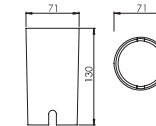

3年有限整灯品质保证

Patent 专利 #: ZL 2015 2 0276208.6

Optical Specification 配光曲线

Optical Accessories 可选配件

Mounting sleeve 预埋件

WUAS02
Cut out size: D71mm
开孔尺寸: D71mm

Unit: mm

IP68 junction box 防水接线盒