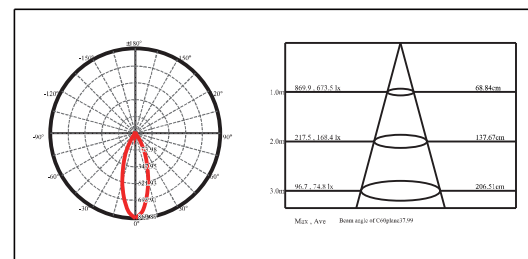

Optical Accessories 可选配件

Mounting sleeve 预埋件

WUAS01
Cut out size: D60mm
开孔尺寸: D60mm

Unit: mm

Anti-glare glass lens 光学配件

WUAG04L
Linear glass lens
横纹玻璃

WUAG04S
Soft glass lens
布纹玻璃

WUAH01
Honeycomb louver
蜂巢网片