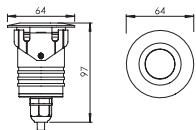

BE-WUL0502B