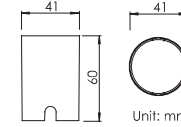

输入电压：12 / 24VDC；内置DC-DC驱动·自带配线长度2米

3年有限整灯品质保证

Optical Specification 配光曲线

Optical Accessories 可选配件

Mounting sleeve 预埋件

STAS01
Cut out size: D41mm
开孔尺寸: D41mm

Anti-glare glass lens 光学配件

WUAG06L
Linear glass lens
横纹玻璃