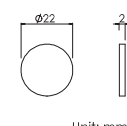

RECESSED LIGHT 埋地灯

Item number 产品型号	Watts 功率	Input Volt 输入电压	CCT 色温	LED Lumens 光通量	Beam Angle 光束角	Cut out 开孔尺寸	Recess 安装深度
BE-WUL0101A	1W	12/24V	3000K	120lm	21°	D40	60
BE-WUL0101B	1W	12/24V	3000K	120lm	21°	D40	60

Features 产品特点

Aluminium Walkover Up Light
For outdoor inground / recessed / path / decking

LED: 1W
Reduced Glare: Sunken light source
Beam Angle: 10° / 15° / 21° / 36° / 60°
Color Temperature: 2700K / 3000K / 4000K
Finish: Matt Silver Anodized
IP rated: IP67
Cut out: D40 (for deck mounting)

12/24VDC input, built-in DC driver with 2M of power cable

3 year limited guarantee

Patent 专利 #: ZL 2015 2 0276208.6

铝制埋地灯
适用于户外：走道、庭院、花园区域

LED: 1W
光束角：10° / 15° / 21° / 36° / 60°
色温：2700K / 3000K / 4000K
颜色：氧化雾银
防护等级：IP67
开孔尺寸：D40 (嵌入安装)

输入电压：12 / 24VDC；内置DC-DC驱动·自带配线长度2米

3年有限整灯品质保证

Optical Specification 配光曲线

Optical Accessories 可选配件

Mounting sleeve 预埋件

Anti-glare glass lens 光学配件

IP68 junction box 防水接线盒

Optional finish 可选颜色