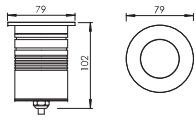

RECESSED LIGHT 埋地灯

BE-WUL0712A