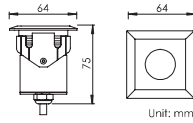

Item number 产品型号	Watts 功率	Input Volt 输入电压	CCT 色温	LED Lumens 光通量	Beam Angle 光束角	Cut out 开孔尺寸	Recess 安装深度
BE-WUL0103A	1W	12/24V	3000K	120lm	20°	D51	80
BE-WUL0103B	1W	12/24V	3000K	120lm	20°	D51	80
BE-WUL0303A	3W	12/24V	3000K	250lm	20°	D51	80
BE-WUL0303B	3W	12/24V	3000K	250lm	20°	D51	80