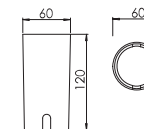

Optical Accessories 可选配件

Mounting sleeve 预埋件

WUAS01
Cut out size: D60mm
开孔尺寸: D60mm

Unit: mm

Anti-glare glass lens 光学配件

WUAG04L
Linear glass lens
横纹玻璃

WUAG04S
Soft glass lens
布纹玻璃

WUAH01
Honeycomb louver
蜂巢网片