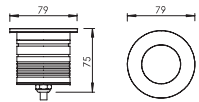

RECESSED LIGHT 埋地灯

BE-WUL0711A