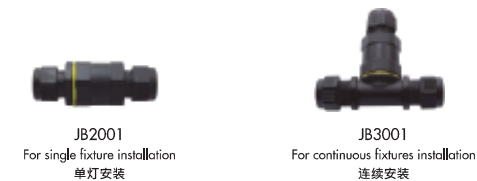

输入电压：12 / 24VDC；内置DC-DC驱动，自带配线长度2米
调光方式：1-10V

3年有限整灯品质保证

Optical Specification 配光曲线

Optical Accessories 可选配件

Mounting sleeve 预埋件

Anti-glare glass lens 光学配件

IP68 junction box 防水接线盒

Optional finish 可选颜色