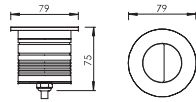

BE-WUL0711B