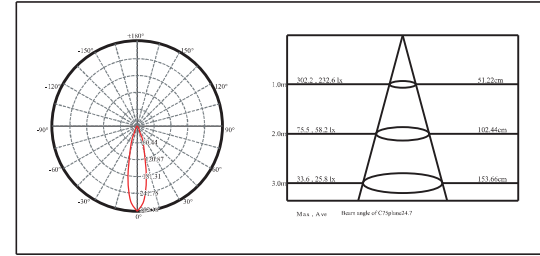

RECESSED LIGHT 埋地灯

Unit: mm

Item number 产品型号	Watts 功率	Input Current 输入电流	CCT 色温	LED Lumens 光通量	Beam Angle 光束角	Cut out 开孔尺寸	Recess 安装深度
BE-WUL0111A	1W	350mA	3000K	120lm	25°	D30	35
BE-WUL0111B	1W	350mA	3000K	120lm	25°	D30	35
BE-WUL0111C	1W	350mA	3000K	120lm	25°	D30	35

Features 产品特点

Stainless Steel Walkover Up Light

For outdoor inground/recessed/path/decking/bathtub

LED: 1W

Reduced Glare: Sunken light source

Beam Angle: 25° / 40° / 60°

Color Temperature: 2700K / 3000K / 4000K

Finish: Satin 316 Stainless Steel

IP rated: IP67

Cut out: D30 (for deck mounting)

Input Current: 350mA, 3-4V DC with 2M of power cable

Dimmable support: DALI / DMX / 1-10V / Triac / PWM

3 year limited guarantee

不锈钢埋地灯

适用于户外：走道、庭院、花园区域

LED: 1W

光束角：25° / 40° / 60°

色温：2700K / 3000K / 4000K

颜色：不锈钢316

防护等级：IP67

开孔尺寸：D30 (嵌入安装)

输入电流：350mA, 3-4V DC; 自带配线长度2米

调光方式：DALI / DMX / 1-10V / 可控硅 / PWM

3年有限整灯品质保证

Patent 专利 #: ZL 2015 2 0276208.6

Optical Specification 配光曲线

Optical Accessories 可选配件

Mounting sleeve 预埋件

Unit: mm

IP68 cable connector 防水接线器

Optional finish 可选颜色