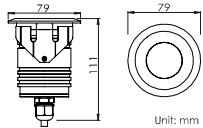

RECESSED LIGHT 埋地灯

Unit: mm

Item number 产品型号	Watts 功率	Input Volt 输入电压	CCT 色温	LED Lumens 光通量	Beam Angle 光束角	Cut out 开孔尺寸	Recess 安装深度
BE-WUL0901A	9W	12/24V	3000K	1050lm	38°	D65	115
BE-WUL0901B	9W	12/24V	3000K	1050lm	38°	D65	115
BE-WUL0801A	8W	12/24V	3000K	750lm	25°	D65	115
BE-WUL0801B	8W	12/24V	3000K	750lm	25°	D65	115

Features 产品特点

Aluminium Walkover Up Light
For outdoor inground / recessed / path / decking

LED: 9W / 8W
Beam Angle: 9W (20° / 30° / 38°); 8W (25° / 40° / 60°)
Color Temperature: 2700K / 3000K / 4000K
Finish: Matt Silver Anodized
IP rated: IP67
Cut out: D65 (for deck mounting)

12/24VDC input, built-in DC driver with 2M of power cable
(9W: Input wattage must be 2 times higher than the rated LED wattage to insure LED start-up)

3 year limited guarantee

Patent 专利 #: ZL 2015 2 0276208.6

铝制埋地灯
适用于户外: 走道、庭院、花园区域

LED: 9W / 8W
光束角: 9W (20° / 30° / 38°); 8W (25° / 40° / 60°)
色温: 2700K / 3000K / 4000K
颜色: 氧化雾银
防护等级: IP67
开孔尺寸: D65 (嵌入安装)

输入电压: 12 / 24VDC; 内置DC-DC驱动, 自带配线长度2米
(注: 因9W内置驱动启动电流要求较高, 请保证电源功率高于灯具功率3倍)

3年有限整灯品质保证

Optical Specification 配光曲线

Optical Accessories 可选配件

Mounting sleeve 预埋件

Anti-glare glass lens 光学配件

IP68 junction box 防水接线盒

Optional finish 可选颜色