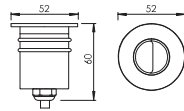

BE-WUL0312B