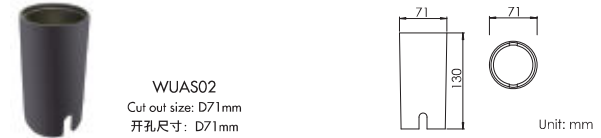

输入电压：12 / 24VDC；内置DC-DC驱动，自带配线长度2米
调光方式：1-10V

3年有限整灯品质保证

Optical Specification 配光曲线

Optical Accessories 可选配件

Mounting sleeve 预埋件

Anti-glare glass lens 光学配件

IP68 junction box 防水接线盒

Optional finish 可选颜色