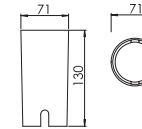

3年有限整灯品质保证

Optical Specification 配光曲线

Optical Accessories 可选配件

Mounting sleeve 预埋件

WUAS02
Cut out size: D71mm
开孔尺寸: D71mm

Unit: mm

Anti-glare glass lens 光学配件

WUAG02F
Frosted glass lens
磨砂玻璃