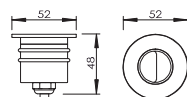

BE-WUL0311B