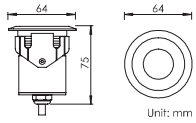

BE-WUL0303B