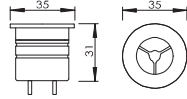

BE-WUL0111C

Unit: mm

Item number 产品型号	Watts 功率	Input Current 输入电流	CCT 色温	LED Lumens 光通量	Beam Angle 光束角	Cut out 开孔尺寸	Recess 安装深度
BE-WUL0111A	1W	350mA	3000K	120lm	25°	D30	35
BE-WUL0111B	1W	350mA	3000K	120lm	25°	D30	35
BE-WUL0111C	1W	350mA	3000K	120lm	25°	D30	35