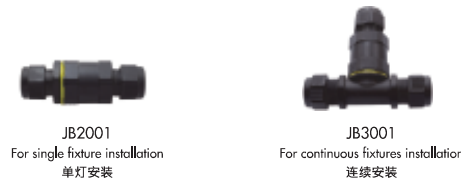

3年有限整灯品质保证

Optical Specification 配光曲线

Optical Accessories 可选配件

Mounting sleeve 预埋件

Anti-glare glass lens 光学配件

IP68 junction box 防水接线盒

Optional finish 可选颜色

RECESSED LIGHT 埋地灯