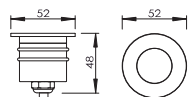

Mounting sleeve 预埋件

WUAS04
Cut out size: D33mm
开孔尺寸: D33mm

IP68 cable connector 防水接线器

WCC001
suitable for 22-12AWG cable
适用于22-12AWG电线

Optional finish 可选颜色

MB
Matt Black
氧化雾黑

MS
Matt Silver
氧化雾银

RECESSED LIGHT 埋地灯