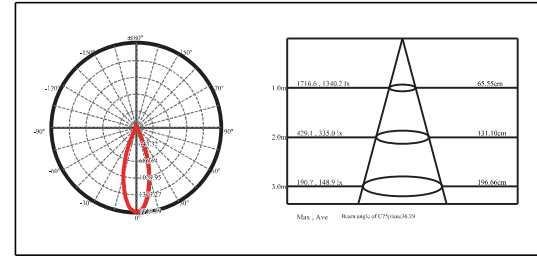

3年有限整灯品质保证

Optical Specification 配光曲线

Optical Accessories 可选配件

Mounting sleeve 预埋件

WUAS02
Cut out size: D71mm
开孔尺寸: D71mm

Unit: mm

Anti-glare glass lens 光学配件

DUAG02F
Frosted glass lens
喷砂玻璃