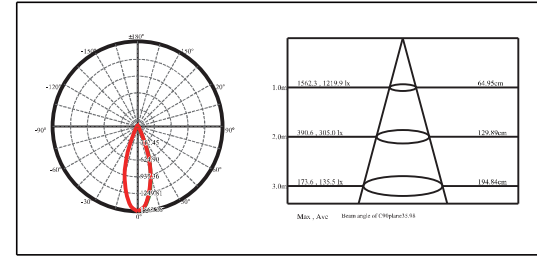

铝制埋地灯
适用于户外：走道、庭院、花园区域

LED: 9W
光束角：20° / 30° / 38°
色温：2700K / 3000K / 4000K
颜色：氧化雾银
防护等级：IP67
开孔尺寸：D65 (嵌入安装)

输入电压：12 / 24VDC；内置DC-DC驱动，自带配线长度2米
(注：因内置驱动启动电流要求较高，请保证电源功率高于灯具功率3倍)

3年有限整灯品质保证

Optical Specification 配光曲线