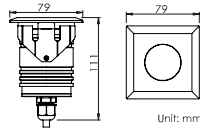

Unit: mm

Item number 产品型号	Watts 功率	Input Volt 输入电压	CCT 色温	LED Lumens 光通量	Beam Angle 光束角	Cut out 开孔尺寸	Recess 安装深度
BE-WUL0901A	9W	12/24V	3000K	1050lm	38°	D65	115
BE-WUL0901B	9W	12/24V	3000K	1050lm	38°	D65	115
BE-WUL0801A	8W	12/24V	3000K	750lm	25°	D65	115
BE-WUL0801B	8W	12/24V	3000K	750lm	25°	D65	115

Features 产品特点

Aluminium Walkover Up Light
For outdoor inground / recessed / path / decking

LED: 9W / 8W
Beam Angle: 9W (20° / 30° / 38°); 8W (25° / 40° / 60°)
Color Temperature: 2700K / 3000K / 4000K
Finish: Matt Silver Anodized
IP rated: IP67
Cut out: D65 (for deck mounting)

12/24VDC input, built-in DC driver with 2M of power cable
(9W: Input wattage must be 2 times higher than the rated LED wattage to insure LED start-up)

3 year limited guarantee

Patent 专利 #: ZL 2015 2 0276208.6

铝制埋地灯
适用于户外: 走道、庭院、花园区域

LED: 9W / 8W
光束角: 9W (20° / 30° / 38°); 8W (25° / 40° / 60°)
色温: 2700K / 3000K / 4000K
颜色: 氧化雾银
防护等级: IP67
开孔尺寸: D65 (嵌入安装)

输入电压: 12 / 24VDC; 内置DC-DC驱动, 自带配线长度2米
(注: 因9W内置驱动启动电流要求较高, 请保证电源功率高于灯具功率3倍)

3年有限整灯品质保证