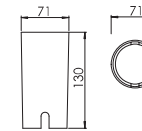

3年有限整灯品质保证

Optical Specification 配光曲线

Optical Accessories 可选配件

Mounting sleeve 预埋件

WUAS02
Cut out size: D71mm
开孔尺寸: D71mm

Unit: mm

Anti-glare glass lens 光学配件

DUAG02F
Frosted glass lens
喷砂玻璃