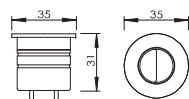

BE-WUL0113B