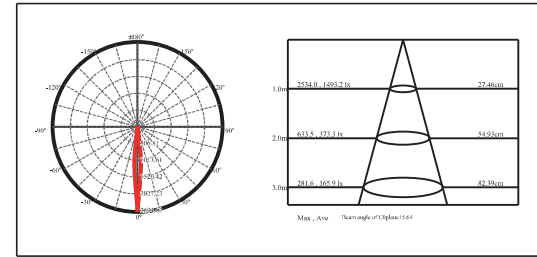

输入电压：12 / 24VDC；内置DC-DC驱动，自带配线长度2米
调光方式：1-10V

3年有限整灯品质保证

Optical Specification 配光曲线

Optical Accessories 可选配件

Mounting sleeve 预埋件

WUAS01
Cut out size: D60mm
开孔尺寸: D60mm

Anti-glare glass lens 光学配件

WUAG04L
Linear glass lens
横纹玻璃