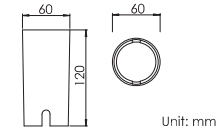

输入电压：12 / 24VDC；内置DC-DC驱动，自带配线长度2米
调光方式：1-10V

3年有限整灯品质保证

Optical Specification 配光曲线

Optical Accessories 可选配件

Mounting sleeve 预埋件

WUAS01
Cut out size: D60mm
开孔尺寸: D60mm

Anti-glare glass lens 光学配件

WUAG04L
Linear glass lens
横纹玻璃