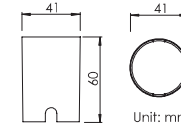

输入电压：12 / 24VDC；内置DC-DC驱动·自带配线长度2米

3年有限整灯品质保证

Patent 专利 #: ZL 2015 2 0276208.6

Optical Specification 配光曲线

Optical Accessories 可选配件

Mounting sleeve 预埋件

STAS01
Cut out size: D41mm
开孔尺寸: D41mm

IP68 junction box 防水接线盒