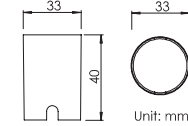

输入电流：350mA, 3-4V DC; 自带配线长度2米

调光方式：DALI / DMX / 1-10V / 可控硅 / PWM

3年有限整灯品质保证

Patent 专利 #: ZL 2015 2 0276208.6

Optical Specification 配光曲线

Optical Accessories 可选配件

Mounting sleeve 预埋件

WUAS04
Cut out size: D33mm
开孔尺寸: D33mm