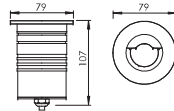

RECESSED LIGHT 埋地灯

Unit: mm

Item number 产品型号	Watts 功率	Input Volt 输入电压	CCT 色温	LED Lumens 光通量	Beam Angle 光束角	Cut out 开孔尺寸	Recess 安装深度
BE-WUL0512A	5W	24V	3000K	550lm	36°	D65	120
BE-WUL0512B	5W	24V	3000K	550lm	Asymmetric 偏光	D65	120

Features 产品特点

Stainless Steel Walkover Up Light
For outdoor inground / recessed / path / decking

LED: 5W
Reduced Glare: Sunken light source
Beam Angle: WUL0512A (15° / 24° / 36°)
Color Temperature: 2700K / 3000K / 4000K
Finish: Satin 316 Stainless Steel
IP rated: IP67
Cut out: D65 (for deck mounting)

24VDC input, built-in DC driver with 2M of power cable

3 year limited guarantee

不锈钢埋地灯
适用于户外：走道、庭院、花园区域

LED: 5W
光束角：WUL0512A(15° / 24° / 36°)
色温：2700K / 3000K / 4000K
颜色：不锈钢316
防护等级：IP67
开孔尺寸：D65 (嵌入安装)

输入电压：24V DC；内置DC-DC驱动，自带配线长度2米

3年有限整灯品质保证

Patent 专利 #: ZL 2015 2 0276208.6

Optical Specification 配光曲线

Optical Accessories 可选配件

Mounting sleeve 预埋件

Unit: mm

IP68 junction box 防水接线盒

Optional finish 可选颜色