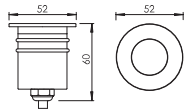

RECESSED LIGHT 埋地灯

BE-WUL0312A