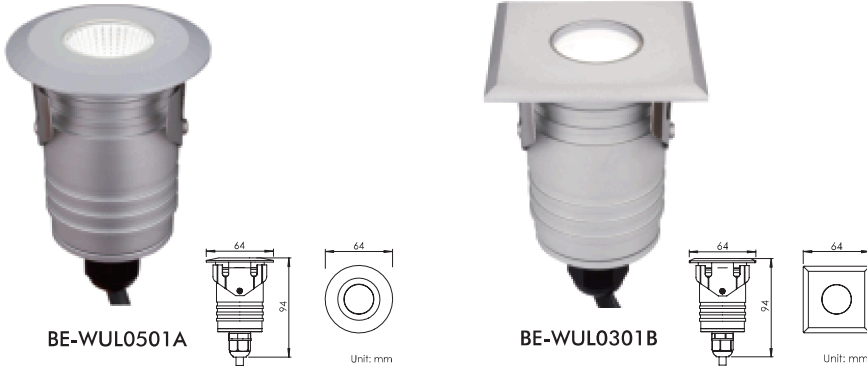

RECESSED LIGHT 埋地灯