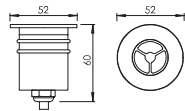

BE-WUL0312C