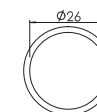

UNDERWATER LIGHT 水下灯

Unit: mm

Unit: mm

Item number 产品型号	Watts 功率	Input Volt 输入电压	CCT 色温	LED Lumens 光通量	Beam Angle 光束角	Cut out 开孔尺寸	Recess 安装深度
BE-UWL0101A	1W	12/24V	3000K	120lm	21°	D40	60
BEUWL0101B	1W	12/24V	3000K	120lm	21°	D40	60

Features 产品特点

Stainless Steel Underwater Light
For swimming pool / fountain / aquarium

LED: 1W
Beam Angle: 21° / 36°
Color Temperature: 2700K / 3000K / 4000K
Finish: Satin 316 Stainless Steel
IP rated: IP68
Cut out: D40 (for deck mounting)

12/24VDC input, built-in DC driver with 2M of power cable

3 year limited guarantee

Patent 专利 #: ZL 2015 2 0276208.6

不锈钢水下灯
适用于泳池、喷泉、水景等区域

LED: 1W
光束角: 21° / 36°
色温: 2700K / 3000K / 4000K
颜色: 不锈钢316
防护等级: IP68
开孔尺寸: D40 (嵌入安装)

输入电压: 12 / 24VDC; 内置DC-DC驱动·自带配线长度2米

3年有限整灯品质保证

Optical Specification 配光曲线

Optical Accessories 可选配件

Mounting sleeve 预埋件

Unit: mm

Anti-glare glass lens 光学配件

Unit: mm

IP68 junction box 防水接线盒