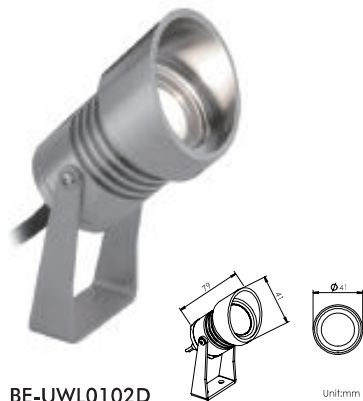

输入电压: 12 / 24VDC; 内置DC-DC驱动·自带配线长度2米

3年有限整灯品质保证

Patent 专利 #: ZL 2015 2 0276208.6

Optical Specification 配光曲线

Optical Accessories 可选配件

Mounting sleeve 预埋件

STAS01
Cut out size: D41mm
开孔尺寸: D41mm

Unit: mm

Anti-glare glass lens 光学配件

WUAG06L
Linear glass lens
横纹玻璃

WUAG06S
Softener glass lens
布纹玻璃

WUAH03
Honeycomb louvers
蜂巢网片

Unit: mm

IP68 junction box 防水接线盒

JB2001
For single fixture installation
单灯安装

JB3001
For continuous fixtures installation
连续安装

UNDERWATER LIGHT 水下灯

BE-UWL0102C

Unit:mm

BE-UWL0102D

Unit:mm

Item number 产品型号	Watts 功率	Input Volt 输入电压	CCT 色温	LED Lumens 光通量	Beam Angle 光束角	Cable length 电线长度
BE-UWL0102C	1W	12/24V	3000K	120lm	21°	2M
BE-UWL0102D	1W	12/24V	3000K	120lm	21°	2M