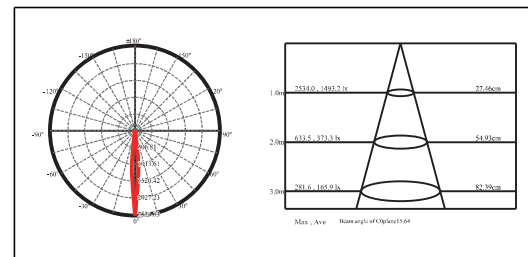

Optical Specification 配光曲线

Optical Accessories 可选配件

Spike 地插