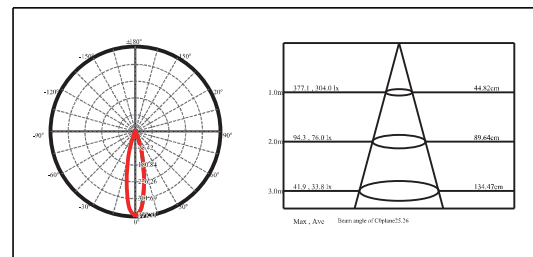

Optical Specification 配光曲线

Optical Accessories 可选配件

Spike 地插