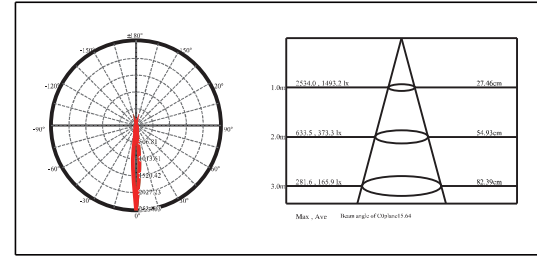

输入电压: 12 / 24VDC; 内置DC-DC驱动·自带配线长度2米

3年有限整灯品质保证

Optical Specification 配光曲线

Optical Accessories 可选配件

Mounting sleeve 预埋件

WUAS01
Cut out size: D60mm
开孔尺寸: D60mm

Anti-glare glass lens 光学配件

WUAG01F
Frosted glass lens
喷砂玻璃