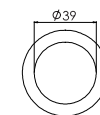

UNDERWATER LIGHT 水下灯

Item number 产品型号	Watts 功率	Input Volt 输入电压	CCT 色温	LED Lumens 光通量	Cut out 开孔尺寸	Recess 安装深度
BE-UWL0801C	8W	12/24V	3000K	750lm	D65	85
BE-UWL0801D	8W	12/24V	3000K	750lm	D65	85

Features 产品特点

Stainless Steel Underwater Light
For swimming pool / fountain / aquarium

LED: 8W
Beam Angle: 25° / 40° / 60°
Color Temperature: 2700K / 3000K / 4000K
Finish: Satin 316 Stainless Steel
IP rated: IP68
Cut out: D65 (for deck mounting)

12/24VDC input, built-in DC driver with 2M of power cable

3 year limited guarantee

Patent 专利 #: ZL 2015 2 0276208.6

不锈钢水下灯
适用于泳池、喷泉、水景等区域

LED: 8W
光束角: 25° / 40° / 60°
色温: 2700K / 3000K / 4000K
颜色: 不锈钢316
防护等级: IP68
开孔尺寸: D65 (嵌入安装)

输入电压: 12 / 24VDC; 内置DC-DC驱动·自带配线长度2米

3年有限整灯品质保证

Optical Specification 配光曲线

Optical Accessories 可选配件

Mounting sleeve 预埋件

Unit: mm

Anti-glare glass lens 光学配件

Unit: mm

IP68 junction box 防水接线盒