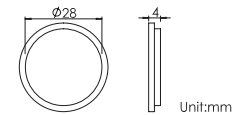

Anti-glare glass lens 光学配件