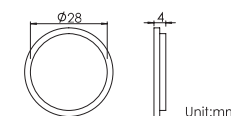

UNDERWATER LIGHT 水下灯

Item number 产品型号	Watts 功率	Input Volt 输入电压	CCT 色温	LED Lumens 光通量	Beam Angle 光束角	Cable length 电线长度
BE-UWL0301C	3W	12/24V	3000K	250lm	20°	2M
BE-UWL0301D	3W	12/24V	3000K	250lm	20°	2M

Features 产品特点

Stainless Steel Underwater Light
For swimming pool / fountain / aquarium

LED: 3W
Beam Angle: 20° / 40° / 60°
Color Temperature: 2700K / 3000K / 4000K
Finish: Satin 316 Stainless Steel
IP rated: IP68
Mounting Type: U bracket for solid ground; spike for soft ground

12/24VDC input, built-in DC driver with 2M of power cable

3 year limited guarantee

不锈钢水下灯
适用于泳池、喷泉、水景等区域

LED: 3W
光束角: 20° / 40° / 60°
色温: 2700K / 3000K / 4000K
颜色: 不锈钢316
防护等级: IP68
安装方式: U形支架 / 地插

输入电压: 12 / 24VDC; 内置DC-DC驱动 · 自带配线长度2米

3年有限整灯品质保证

Patent 专利 #: ZL 2015 2 0276208.6

Optical Specification 配光曲线

Optical Accessories 可选配件

Spike 地插

Unit: mm

Anti-glare glass lens 光学配件

Unit: mm

IP68 junction box 防水接线盒