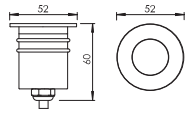

UNDERWATER LIGHT 水下灯

BE-UWL0312A