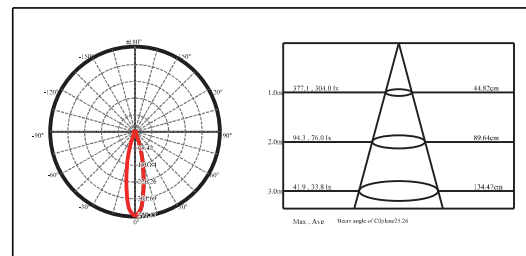

输入电压: 12 / 24VDC; 内置DC-DC驱动·自带配线长度2米

3年有限整灯品质保证

Patent 专利 #: ZL 2015 2 0276208.6

Optical Specification 配光曲线

Optical Accessories 可选配件

Mounting sleeve 预埋件

STAS01
Cut out size: D41mm
开孔尺寸: D41mm

Unit: mm