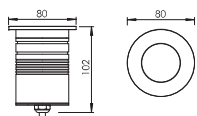

UNDERWATER LIGHT 水下灯

BE-UWL0712A