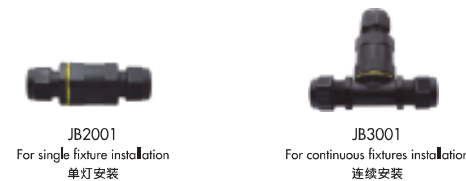

3 year limited guarantee

Patent 专利 #: ZL 2015 2 0276208.6

不锈钢水下灯
适用于泳池、喷泉、水景等区域

LED: 1W
光束角: 21° / 36°
色温: 2700K / 3000K / 4000K
颜色: 不锈钢316
防护等级: IP68
安装方式: U形支架 / 地插

输入电压: 12 / 24VDC; 内置DC-DC驱动·自带配线长度2米

3年有限整灯品质保证

Optical Specification 配光曲线

Optical Accessories 可选配件

Spike 地插

Anti-glare glass lens 光学配件

IP68 junction box 防水接线盒

UNDERWATER LIGHT 水下灯

BE-UWL0102A

Unit: mm