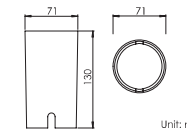

3年有限整灯品质保证

Patent 专利 #: ZL 2015 2 0276208.6

Optical Specification 配光曲线

Optical Accessories 可选配件

Mounting sleeve 预埋件

WUAS02
Cut out size: D71mm
开孔尺寸: D71mm

Unit: mm

IP68 junction box 防水接线盒

JB2001
For single fixture installation
单灯安装

JB3001
For continuous fixtures installation
连续安装

UNDERWATER LIGHT 水下灯

BE-UWL0101A

Unit: mm

BE-UWL0101B

Unit: mm

Item number 产品型号	Watts 功率	Input Volt 输入电压	CCT 色温	LED Lumens 光通量	Beam Angle 光束角	Cut out 开孔尺寸	Recess 安装深度
BE-UWL0101A	1W	12/24V	3000K	120lm	21°	D40	60
BEUWL0101B	1W	12/24V	3000K	120lm	21°	D40	60