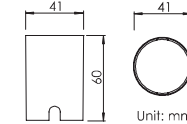

输入电压: 12 / 24VDC; 内置DC-DC驱动·自带配线长度2米

3年有限整灯品质保证

Patent 专利 #: ZL 2015 2 0276208.6

Optical Specification 配光曲线

Optical Accessories 可选配件

Mounting sleeve 预埋件

STAS01
Cut out size: D41mm
开孔尺寸: D41mm

Unit: mm