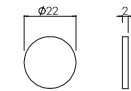

UNDERWATER LIGHT 水下灯

Unit:mm

Unit:mm

Item number 产品型号	Watts 功率	Input Volt 输入电压	CCT 色温	LED Lumens 光通量	Beam Angle 光束角	Cable length 电线长度
BE-UWL0102C	1W	12/24V	3000K	120lm	21°	2M
BE-UWL0102D	1W	12/24V	3000K	120lm	21°	2M

Features 产品特点

Stainless Steel Underwater Light
For swimming pool / fountain / aquarium

LED: 1W
Beam Angle: 15° / 21° / 36° / 60°
Color Temperature: 2700K / 3000K / 4000K
Finish: Satin 316 Stainless Steel
IP rated: IP68
Mounting Type: U bracket for solid ground; spike for soft ground

12/24VDC input, built-in DC driver with 2M of power cable

3 year limited guarantee

Patent 专利 #: ZL 2015 2 0276208.6

不锈钢水下灯
适用于泳池、喷泉、水景等区域

LED: 1W
光束角: 15° / 21° / 36° / 60°
色温: 2700K / 3000K / 4000K
颜色: 不锈钢316
防护等级: IP68
安装方式: U形支架 / 地插

输入电压: 12 / 24VDC; 内置DC-DC驱动·自带配线长度2米

3年有限整灯品质保证

Optical Specification 配光曲线

Optical Accessories 可选配件

Spike 地插

Unit: mm

Anti-glare glass lens 光学配件

Unit: mm

IP68 junction box 防水接线盒