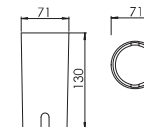

输入电压: 12 / 24VDC; 内置DC-DC驱动·自带配线长度2米

3年有限整灯品质保证

Optical Specification 配光曲线

Optical Accessories 可选配件

Mounting sleeve 预埋件

WUAS02
Cut out size: D71mm
开孔尺寸: D71mm

Unit: mm

Anti-glare glass lens 光学配件