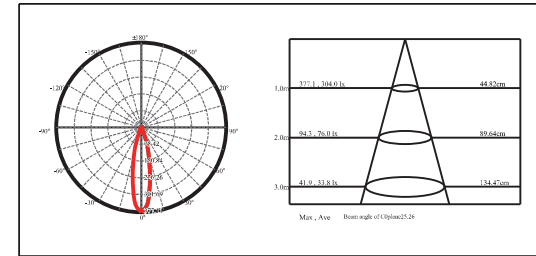

Optical Specification 配光曲线