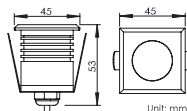

JB2001
For single fixture installation
单灯安装

JB3001
For continuous fixtures installation
连续安装

UNDERWATER LIGHT 水下灯

BE-UWL0101A

Unit: mm

BE-UWL0101B

Unit: mm

Item number 产品型号	Watts 功率	Input Volt 输入电压	CCT 色温	LED Lumens 光通量	Beam Angle 光束角	Cut out 开孔尺寸	Recess 安装深度
BE-UWL0101A	1W	12/24V	3000K	120lm	21°	D40	60
BEUWL0101B	1W	12/24V	3000K	120lm	21°	D40	60