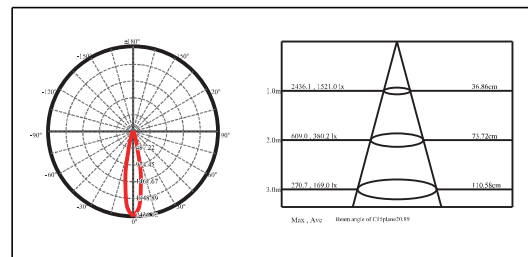

输入电压: 12 / 24VDC; 内置DC-DC驱动·自带配线长度2米

3年有限整灯品质保证

Optical Specification 配光曲线

Optical Accessories 可选配件

Mounting sleeve 预埋件

WUAS02
Cut out size: D71mm
开孔尺寸: D71mm

Unit: mm

Anti-glare glass lens 光学配件