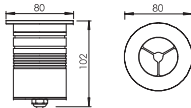

BE-UWL0712C