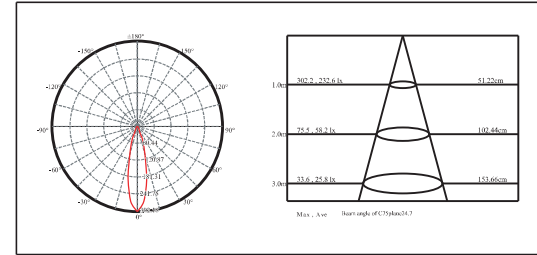

Optical Specification 配光曲线

Optical Accessories 可选配件

Mounting sleeve 预埋件

IP68 junction box 防水接线盒