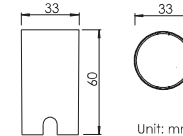

3年有限整灯品质保证

Patent 专利 #: ZL 2015 2 0276208.6

Optical Specification 配光曲线

Optical Accessories 可选配件

Mounting sleeve 预埋件

WUAS05
Cut out size: D33mm
开孔尺寸: D33mm

Unit: mm

IP68 junction box 防水接线盒