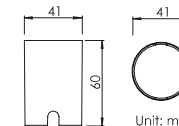

输入电压: 12 / 24VDC; 内置DC-DC驱动·自带配线长度2米

3年有限整灯品质保证

Optical Specification 配光曲线

Optical Accessories 可选配件

Mounting sleeve 预埋件

STAS01
Cut out size: D41mm
开孔尺寸: D41mm

Unit: mm

Anti-glare glass lens 光学配件