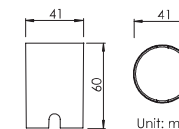

输入电压: 12 / 24VDC; 内置DC-DC驱动·自带配线长度2米

3年有限整灯品质保证

Patent 专利 #: ZL 2015 2 0276208.6

Optical Specification 配光曲线

Optical Accessories 可选配件

Mounting sleeve 预埋件

STAS01
Cut out size: D41mm
开孔尺寸: D41mm

Unit: mm