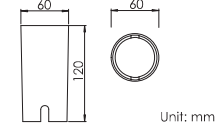

输入电压: 12 / 24VDC; 内置DC-DC驱动·自带配线长度2米

3年有限整灯品质保证

Optical Specification 配光曲线

Optical Accessories 可选配件

Mounting sleeve 预埋件

WUAS01
Cut out size: D60mm
开孔尺寸: D60mm

Anti-glare glass lens 光学配件

WUAG01F
Frosted glass lens
喷砂玻璃