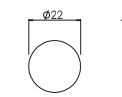

UNDERWATER LIGHT 水下灯

Unit: mm

Unit: mm

Item number 产品型号	Watts 功率	Input Volt 输入电压	CCT 色温	LED Lumens 光通量	Beam Angle 光束角	Cut out 开孔尺寸	Recess 安装深度
BE-UWL0102A	1W	12/24V	3000K	120lm	21°	D40	60
BE-UWL0102B	1W	12/24V	3000K	120lm	21°	D40	60

Features 产品特点

Stainless Steel Underwater Light
For swimming pool / fountain / aquarium

LED: 1W
Beam Angle: 15° / 21° / 36° / 60°
Color Temperature: 2700K / 3000K / 4000K
Finish: Satin 316 Stainless Steel
IP rated: IP68
Cut out: D40 (for deck mounting)

12/24VDC input, built-in DC driver with 2M of power cable

3 year limited guarantee

不锈钢水下灯
适用于泳池、喷泉、水景等区域

LED: 1W
光束角: 15° / 21° / 36° / 60°
色温: 2700K / 3000K / 4000K
颜色: 不锈钢316
防护等级: IP68
开孔尺寸: D40 (嵌入安装)

输入电压: 12 / 24VDC; 内置DC-DC驱动·自带配线长度2米

3年有限整灯品质保证

Patent 专利 #: ZL 2015 2 0276208.6

Optical Specification 配光曲线

Optical Accessories 可选配件

Mounting sleeve 预埋件

Unit: mm

Anti-glare glass lens 光学配件

Unit: mm

IP68 junction box 防水接线盒