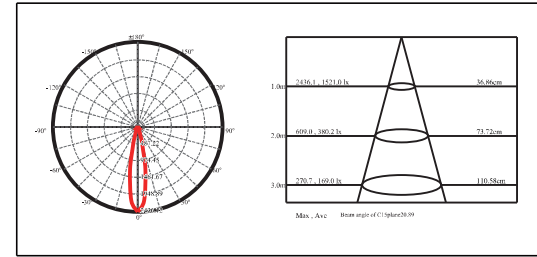

Optical Specification 配光曲线