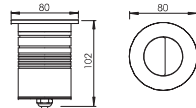

BE-UWL0712B