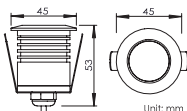

JB2001
For single fixture installation
单灯安装

JB3001
For continuous fixtures installation
连续安装

UNDERWATER LIGHT 水下灯

BE-UWL0101A

Unit: mm

BE-UWL0101B

Unit: mm

Item number 产品型号	Watts 功率	Input Volt 输入电压	CCT 色温	LED Lumens 光通量	Beam Angle 光束角	Cut out 开孔尺寸	Recess 安装深度
BE-UWL0101A	1W	12/24V	3000K	120lm	21°	D40	60
BEUWL0101B	1W	12/24V	3000K	120lm	21°	D40	60