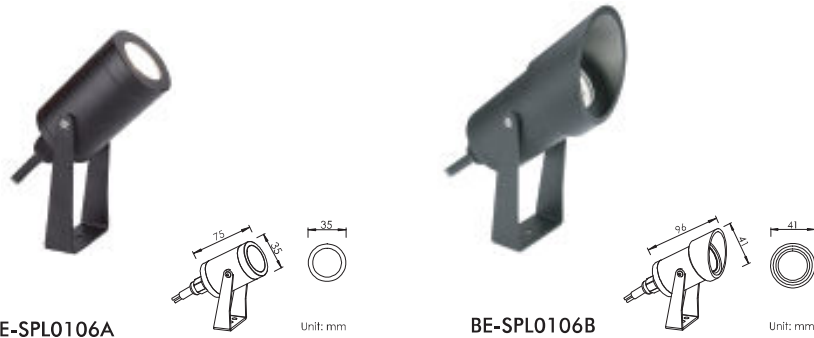

3年有限整灯品质保证

Patent 专利 #: ZL 2015 2 0276208.6

Optical Specification 配光曲线

Optical Accessories 可选配件

Spike 地插

IP68 junction box 防水接线盒

Optional finish 可选颜色

SPOT LIGHT 投射灯