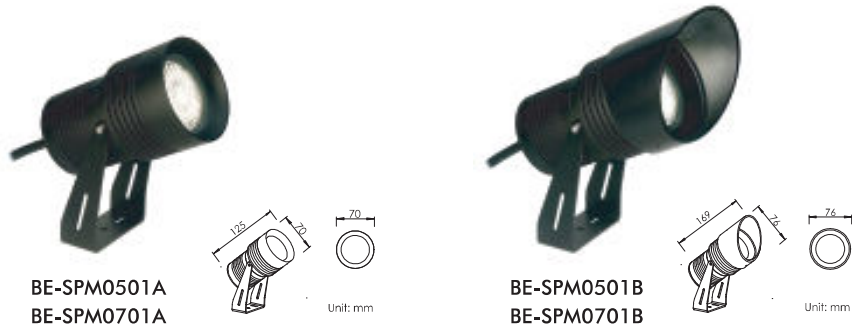

SPOT LIGHT 投射灯

BE-SPM0501A
BE-SPM0701A

BE-SPM0501B
BE-SPM0701B

Item number 产品型号	Watts 功率	Input Volt 输入电压	CCT 色温	LED Lumens 光通量	Beam Angle 光束角	Cable length 电线长度
BE-SPM0501A	5W	220-240VAC	3000K	550lm	15°	2M
BE-SPM0501B	5W	220-240VAC	3000K	550lm	15°	2M
BE-SPM0701A	7W	220-240VAC	3000K	750lm	15°	2M
BE-SPM0701B	7W	220-240VAC	3000K	750lm	15°	2M

Features 产品特点

Main Voltage Aluminium Spot Light
For outdoor access/spot/wall wash/landscape

LED: 5W / 7W
Reduced Glare: Sunken light source
Beam Angle: 15° / 24° / 36° / 60°
Color Temperature: 2700K / 3000K / 4000K
Finish: Matt Black Anodized
IP rated: IP67
Mounting Type: U bracket for solid ground; spike for soft ground

220-240VAC input, built-in driver with 2M of power cable

3 year limited guarantee

Patent 专利 #: ZL 2015 2 0276208.6

高压铝制投射灯
适用于户外：走道、庭院、花园区域

LED: 5W / 7W
光束角：15° / 24° / 36° / 60°
色温：2700K / 3000K / 4000K
颜色：氧化雾黑
防护等级：IP67
安装方式：U形支架 / 地插

输入电压：220-240VAC；内置驱动，自带配线长度2米

3年有限整灯品质保证