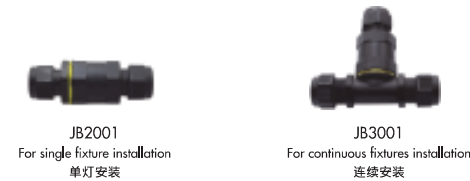

3年有限整灯品质保证

Patent 专利 #: ZL 2015 2 0276208.6

Optical Specification 配光曲线

Optical Accessories 可选配件

Spike 地插

IP68 junction box 防水接线盒

Optional finish 可选颜色

SPOT LIGHT 投射灯