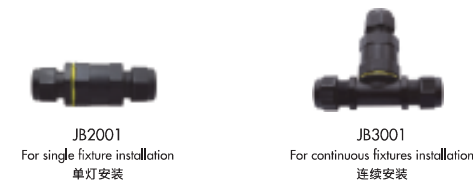

输入电压：12 / 24VDC；内置DC-DC驱动·自带配线长度2米

3年有限整灯品质保证

Optical Specification 配光曲线

Optical Accessories 可选配件

Spike 地插

Anti-glare glass lens 光学配件

IP68 junction box 防水接线盒

SPOT LIGHT 投射灯