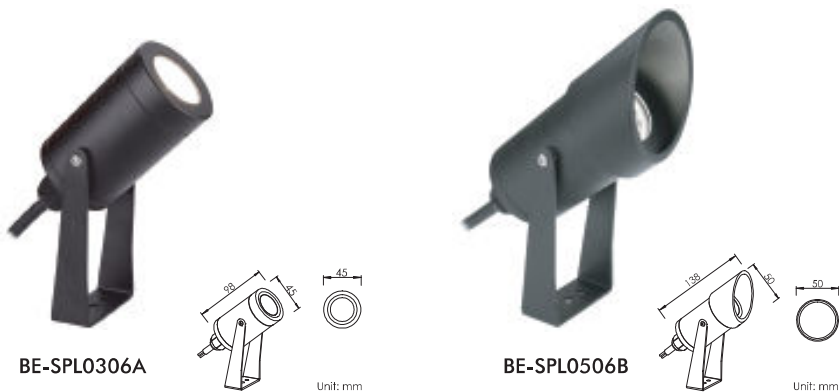

输入电压：12 / 24VDC；内置DC-DC驱动·自带配线长度2米

3年有限整灯品质保证

Optical Specification 配光曲线

Optical Accessories 可选配件

Spike 地插

Anti-glare glass lens 光学配件

IP68 junction box 防水接线盒

SPOT LIGHT 投射灯