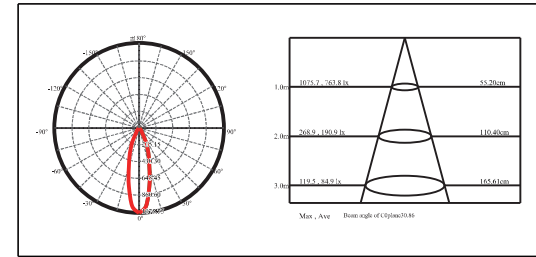

Optical Specification 配光曲线