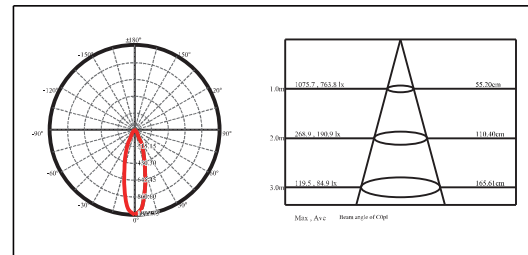

Optical Specification 配光曲线

Optical Accessories 可选配件

Spike 地插

Unit: mm

Anti-glare glass lens 光学配件

Unit: mm

IP68 junction box 防水接线盒

Optional finish 可选颜色

SPOT LIGHT