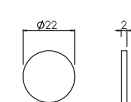

SPOT LIGHT 投射灯

Item number 产品型号	Watts 功率	Input Volt 输入电压	CCT 色温	LED Lumens 光通量	Beam Angle 光束角	Cable length 电线长度
BE-SPL0112A	1W	12/24V	3000K	120lm	21°	2M
BE-SPL0112B	1W	12/24V	3000K	120lm	21°	2M

Features 产品特点

Aluminium Spot Light

For outdoor access/spot/wall wash/landscape

LED: 1W

Reduced Glare: Sunken light source

Beam Angle: 10° / 15° / 21° / 36° / 60°

Color Temperature: 2700K / 3000K / 4000K

Finish: Matt Black Anodized

IP rated: IP67

Mounting Type: U bracket for solid ground; spike for soft ground

12/24VDC input, built-in DC driver with 2M of power cable

3 year limited guarantee

Patent 专利 #: ZL 2015 2 0276208.6

铝制投射灯

适用于户外：走道、庭院、花园区域

LED: 1W

光束角：10° / 15° / 21° / 36° / 60°

色温：2700K / 3000K / 4000K

颜色：氧化雾黑

防护等级：IP67

安装方式：U形支架 / 地插

输入电压：12 / 24VDC；内置DC-DC驱动·自带配线长度2米

3年有限整灯品质保证

Optical Specification 配光曲线

Optical Accessories 可选配件

Spike 地插

Anti-glare glass lens 光学配件

IP68 junction box 防水接线盒