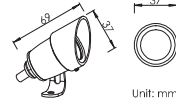

BE-SPL0111B

Unit: mm

Item number 产品型号	Watts 功率	Input Current 输入电流	CCT 色温	LED Lumens 光通量	Beam Angle 光束角	Cable length 电线长度
BE-SPL0111A	1W	350mA	3000K	120lm	21°	2M
BE-SPL0111B	1W	350mA	3000K	120lm	21°	2M

Features 产品特点