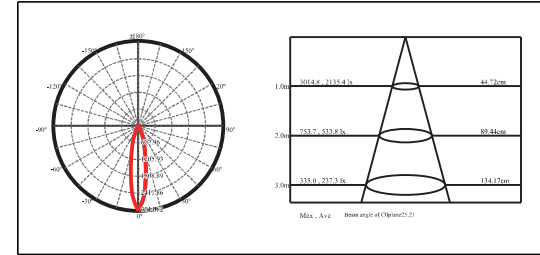

铝制投射灯
适用于户外：走道、庭院、花园区域

LED: 9W
光束角：20° / 30° / 38°
色温：2700K / 3000K / 4000K
颜色：氧化雾银
防护等级：IP67
安装方式：U形支架 / 地插

输入电压：12 / 24VDC；内置DC-DC驱动·自带配线长度2米
(注：因内置驱动启动电流要求较高·请保证电源功率高于灯具功率3倍)

3年有限整灯品质保证

Optical Specification 配光曲线