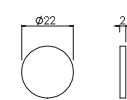

SPOT LIGHT 投射灯

Item number 产品型号	Watts 功率	Input Current 输入电流	CCT 色温	LED Lumens 光通量	Beam Angle 光束角	Cable length 电线长度
BE-SPL0111A	1W	350mA	3000K	120lm	21°	2M
BE-SPL0111B	1W	350mA	3000K	120lm	21°	2M

Features 产品特点

Aluminium Spot Light

For outdoor access/spot/wall wash/landscape

LED: 1W

Reduced Glare: Sunken light source

Beam Angle: 10° / 15° / 21° / 36° / 60°

Color Temperature: 2700K / 3000K / 4000K

Finish: Matt Black Anodized

IP rated: IP67

Mounting Type: U bracket for solid ground; spike for soft ground

Input Current: 350mA, 3-4V DC with 2M of power cable

Dimmable support: DALI / DMX / 1-10V / Triac / PWM

3 year limited guarantee

Patent 专利 #: ZL 2015 2 0276208.6

铝制投射灯

适用于户外：走道、庭院、花园区域

LED: 1W

光束角：10° / 15° / 21° / 36° / 60°

色温：2700K / 3000K / 4000K

颜色：氧化雾黑

防护等级：IP67

安装方式：U形支架 / 地插

输入电流：350mA, 3-4V DC; 自带配线长度2米

调光方式：DALI / DMX / 1-10V / 可控硅 / PWM

3年有限整灯品质保证

Optical Specification 配光曲线

Optical Accessories 可选配件

Spike 地插

Anti-glare glass lens 光学配件

Unit: mm

IP68 junction box 防水接线盒