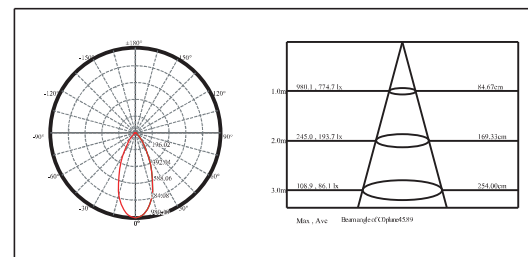

JB2001
For single fixture installation
单灯安装

JB3001
For continuous fixtures installation
连续安装

Optical Specification 配光曲线