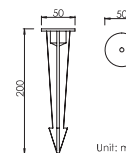

SPOT LIGHT 投射灯

Item number 产品型号	Watts 功率	Input Volt 输入电压	CCT 色温	LED Lumens 光通量	Beam Angle 光束角	Cable length 电线长度
BE-SPL0103	1W	12/24V	3000K	120lm	21°	2M
BE-SPL0303	3W	12/24V	3000K	250lm	20°	2M
BE-SPL0503	5W	12/24V	3000K	550lm	24°	2M
BE-SPL0903	9W	12/24V	3000K	1050lm	20°	2M

Unit: mm

Features 产品特点

Brass Spot Light

For outdoor access/spot/wall wash/landscape

LED: 1W / 3W / 5W / 9W

Reduced Glare: Sunken light source

Beam Angle: 1W (21° / 36°); 3W (20° / 40° / 60°);

5W (24° / 40° / 60°); 9W (20° / 30° / 38°)

Color Temperature: 2700K / 3000K / 4000K

Finish: Antique Brass

IP rated: IP67

Mounting Type: U bracket for solid ground; spike for soft ground

12/24VDC input, built-in DC driver with 2M of power cable
(5W: Input wattage must be 3 times higher than the rated LED wattage to insure LED start-up; 9W: Input wattage must be 2 times higher than the rated LED wattage to insure LED start-up)

3 year limited guarantee

铜制投射灯

适用于户外：走道、庭院、花园区域

LED: 1W / 3W / 5W / 9W

光束角：1W (21° / 36°); 3W (20° / 40° / 60°);

5W (24° / 40° / 60°); 9W (20° / 30° / 38°)

色温：2700K / 3000K / 4000K

颜色：青古铜色

防护等级：IP67

安装方式：U形支架 / 地插

输入电压：12 / 24VDC; 内置DC-DC驱动·自带配线长度2米
(注：因5W内置驱动启动电流要求较高·请保证电源功率高于灯具功率4倍；因9W内置驱动启动电流要求较高·请保证电源功率高于灯具功率3倍)

3年有限整灯品质保证

Patent 专利 #: ZL 2015 2 0276208.6

Optical Specification 配光曲线

Optical Accessories 可选配件

Spike 地插

Unit: mm

IP68 junction box 防水接线盒

For single fixture installation
单灯安装

For continuous fixtures installation
连续安装

Optional finish 可选颜色

BB

Brushed Brass
黄铜色