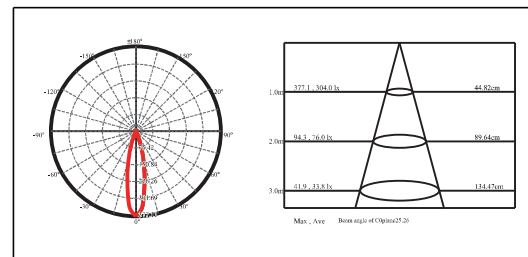

JB2001
For single fixture installation
单灯安装

JB3001
For continuous fixtures installation
连续安装

Optical Specification 配光曲线

Optical Accessories 可选配件

Spike 地插