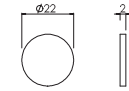

SPOT LIGHT 投射灯

Item number 产品型号	Watts 功率	Input Volt 输入电压	CCT 色温	LED Lumens 光通量	Beam Angle 光束角	Cable length 电线长度
BE-SPL0102A	1W	12/24V	3000K	120lm	21°	2M
BE-SPL0102B	1W	12/24V	3000K	120lm	21°	2M

Features 产品特点

Aluminium Spot Light

For outdoor access/spot/wall wash/landscape

LED: 1W

Beam Angle: 10° / 15° / 21° / 36° / 60°

Color Temperature: 2700K / 3000K / 4000K

Finish: Matt Silver Anodized

IP rated: IP67

Mounting Type: U bracket for solid ground; spike for soft ground

12/24VDC input, built-in DC driver with 2M of power cable

3 year limited guarantee

Patent 专利 #: ZL 2015 2 0276208.6

铝制投射灯

适用于户外：走道、庭院、花园区域

LED: 1W

光束角：10° / 15° / 21° / 36° / 60°

色温：2700K / 3000K / 4000K

颜色：氧化雾银

防护等级：IP67

安装方式：U形支架 / 地插

输入电压：12 / 24VDC；内置DC-DC驱动·自带配线长度2米

3年有限整灯品质保证

Optical Specification 配光曲线

Optical Accessories 可选配件

Spike 地插

Anti-glare glass lens 光学配件

IP68 junction box 防水接线盒

Optional finish 可选颜色