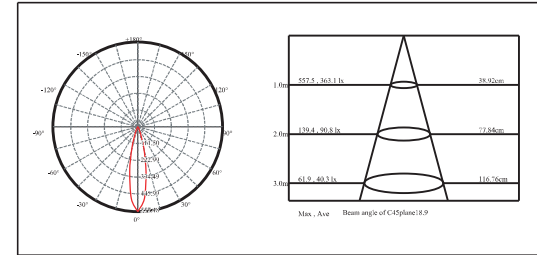

Optical Specification 配光曲线

Optical Accessories 可选配件

Spike 地插