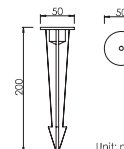

SPOT LIGHT 投射灯

Unit: mm

Unit: mm

Item number 产品型号	Watts 功率	Input Volt 输入电压	CCT 色温	LED Lumens 光通量	Beam Angle 光束角	Cable length 电线长度
BE-SPL0301A	3W	12/24V	3000K	250lm	20°	2M
BE-SPL0301B	3W	12/24V	3000K	250lm	20°	2M
BE-SPL0501A	5W	12/24V	3000K	550lm	24°	2M
BE-SPL0501B	5W	12/24V	3000K	550lm	24°	2M

Features 产品特点

Aluminium Spot Light

For outdoor access/spot/wall wash/landscape

LED: 5W / 3W

Beam Angle: 5W (24° / 40° / 60°); 3W (20° / 40° / 60°)

Color Temperature: 2700K / 3000K / 4000K

Finish: Matt Silver Anodized

IP rated: IP67

Mounting Type: U bracket for solid ground; spike for soft ground

12/24VDC input, built-in DC driver with 2M of power cable

(5W: Input wattage must be 3 times higher than the rated LED wattage to insure LED start-up)

3 year limited guarantee

Patent 专利 #: ZL 2015 2 0276208.6

铝制投射灯

适用于户外：走道、庭院、花园区域

LED: 5W / 3W

光束角：5W (24° / 40° / 60°); 3W (20° / 40° / 60°)

色温：2700K / 3000K / 4000K

颜色：氧化雾银

防护等级：IP67

安装方式：U形支架 / 地插

输入电压：12 / 24VDC; 内置DC-DC驱动·自带配线长度2米

(注：因5W内置驱动启动电流要求较高，请保证电源功率高于灯具功率4倍)

3年有限整灯品质保证

Optical Specification 配光曲线

Optical Accessories 可选配件

Spike 地插

Unit: mm

Anti-glare glass lens 光学配件

Unit: mm

IP68 junction box 防水接线盒

Optional finish 可选颜色

SPOT LIGHT