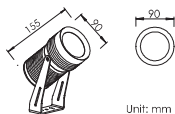

SPOT LIGHT 投射灯

Unit: mm

Unit: mm

Item number 产品型号	Watts 功率	Input Volt 输入电压	CCT 色温	LED Lumens 光通量	Beam Angle 光束角	Cable length 电线长度
BE-SPM1801A/B	18W	220-240VAC	3000K	2000lm	15°	2M
BE-SPM2001A/B	20W	220-240VAC	3000K	2250lm	15°	2M
BE-SPM2501A/B	25W	220-240VAC	3000K	2750lm	15°	2M

Features 产品特点

Main Voltage Aluminium Spot Light
For outdoor access/spot/wall wash/landscape

LED: 18W / 20W / 25W
Reduced Glare: Sunken light source
Beam Angle: 15° / 24° / 36° / 60°
Color Temperature: 2700K / 3000K / 4000K
Finish: Matt Black Anodized
IP rated: IP67
Mounting Type: U bracket for solid ground; spike for soft ground

220-240VAC input, built-in driver with 2M of power cable

3 year limited guarantee

Patent 专利 #: ZL 2015 2 0276208.6

高压铝制投射灯
适用于户外：走道、庭院、花园区域

LED: 18W / 20W / 25W
光束角：15° / 24° / 36° / 60°
色温：2700K / 3000K / 4000K
颜色：氧化雾黑
防护等级：IP67
安装方式：U形支架 / 地插

输入电压：220-240VAC；内置驱动，自带配线长度2米

3年有限整灯品质保证

Optical Specification 配光曲线

Optical Accessories 可选配件

Spike 地插

Unit: mm

Anti-glare glass lens 光学配件

Unit: mm

IP68 junction box 防水接线盒