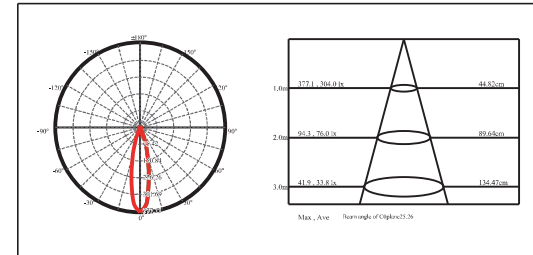

Optical Specification 配光曲线