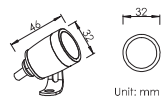

BE-SPL0111A

Unit: mm