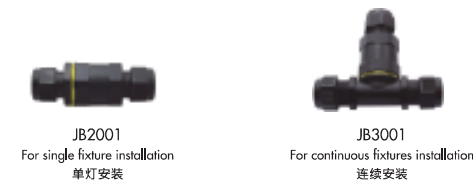

铝制投射灯
适用于户外：走道、庭院、花园区域

LED: 9W
光束角：20° / 30° / 38°
色温：2700K / 3000K / 4000K
颜色：氧化雾银
防护等级：IP67
安装方式：U形支架 / 地插

输入电压：12 / 24VDC；内置DC-DC驱动·自带配线长度2米
(注：因内置驱动启动电流要求较高·请保证电源功率高于灯具功率3倍)

3年有限整灯品质保证

Optical Specification 配光曲线

Optical Accessories 可选配件

Spike 地插

Anti-glare glass lens 光学配件

IP68 junction box 防水接线盒

Optional finish 可选颜色

SPOT LIGHT

SPOT LIGHT 投射灯

Item number 产品型号	Watts 功率	Input Volt 输入电压	CCT 色温	LED Lumens 光通量	Beam Angle 光束角	Cable length 电线长度
BE-SPL0103	1W	12/24V	3000K	120lm	21°	2M
BE-SPL0303	3W	12/24V	3000K	250lm	20°	2M
BE-SPL0503	5W	12/24V	3000K	550lm	24°	2M
BE-SPL0903	9W	12/24V	3000K	1050lm	20°	2M