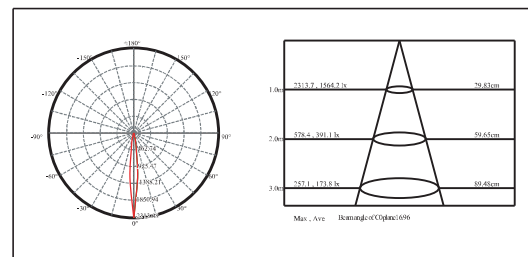

光束角：3° / 6° / 10° / 20° / 40°

色温：2700K / 3000K / 4000K

颜色：氧化雾黑

防护等级：IP67

安装方式：U形支架 / 地插

输入电压：12 / 24VDC；内置DC-DC驱动·自带配线长度2米

3年有限整灯品质保证

Optical Specification 配光曲线