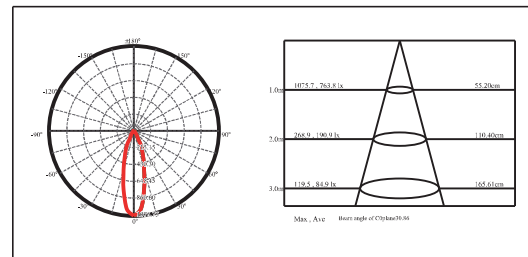

Optical Specification 配光曲线