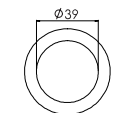

SPOT LIGHT 投射灯

Unit: mm

Unit: mm

Item number 产品型号	Watts 功率	Input Volt 输入电压	CCT 色温	LED Lumens 光通量	Beam Angle 光束角	Cable length 电线长度
BE-SPL0801A	8W	12/24V	3000K	750lm	25°	2M
BE-SPL0801B	8W	12/24V	3000K	750lm	25°	2M
BE-SPL0901A	9W	12/24V	3000K	1050lm	20°	2M
BE-SPL0901B	9W	12/24V	3000K	1050lm	20°	2M

Features 产品特点

Aluminium Spot Light

For outdoor access/spot/wall wash/landscape

LED: 9W / 8W

Beam Angle: 9W (20° / 30° / 38°); 8W (25° / 40° / 60°)

Color Temperature: 2700K / 3000K / 4000K

Finish: Matt Silver Anodized

IP rated: IP67

Mounting Type: U bracket for solid ground; spike for soft ground

12/24VDC input, built-in DC driver with 2M of power cable

(9W: Input wattage must be 2 times higher than the rated LED wattage to insure LED start-up)

3 year limited guarantee

Patent 专利 #: ZL 2015 2 0276208.6

铝制投射灯

适用于户外：走道、庭院、花园区域

LED: 9W / 8W

光束角：9W (20° / 30° / 38°); 8W (25° / 40° / 60°)

色温：2700K / 3000K / 4000K

颜色：氧化雾银

防护等级：IP67

安装方式：U形支架 / 地插

输入电压：12 / 24VDC; 内置DC-DC驱动·自带配线长度2米

(注：因9W内置驱动启动电流要求较高，请保证电源功率高于灯具功率3倍)

3年有限整灯品质保证

Optical Specification 配光曲线

Optical Accessories 可选配件

Spike 地插

Unit: mm

Anti-glare glass lens 光学配件

Unit: mm

IP68 junction box 防水接线盒

Optional finish 可选颜色