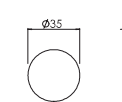

Unit: mm

IP68 junction box 防水接线盒

JB2001
For single fixture installation
单灯安装

JB3001
For continuous fixtures installation
连续安装

SPOT LIGHT 投射灯

Item number 产品型号	Watts 功率	Input Volt 输入电压	CCT 色温	LED Lumens 光通量	Beam Angle 光束角	Cable length 电线长度
BE-SPL0101A	1W	12/24V	3000K	120lm	21°	2M
BE-SPL0101B	1W	12/24V	3000K	120lm	21°	2M