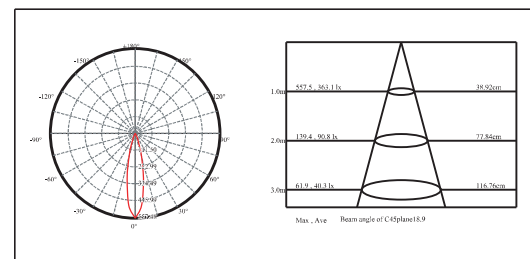

Optical Specification 配光曲线

Optical Accessories 可选配件

Spike 地插