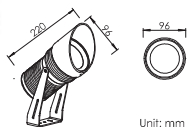

Unit: mm

Item number 产品型号	Watts 功率	Input Volt 输入电压	CCT 色温	LED Lumens 光通量	Beam Angle 光束角	Cable length 电线长度
BE-SPM1801A/B	18W	220-240VAC	3000K	2000lm	15°	2M
BE-SPM2001A/B	20W	220-240VAC	3000K	2250lm	15°	2M
BE-SPM2501A/B	25W	220-240VAC	3000K	2750lm	15°	2M

Features 产品特点

Main Voltage Aluminium Spot Light
For outdoor access/spot/wall wash/landscape

LED: 18W / 20W / 25W
Reduced Glare: Sunken light source
Beam Angle: 15° / 24° / 36° / 60°
Color Temperature: 2700K / 3000K / 4000K
Finish: Matt Black Anodized
IP rated: IP67
Mounting Type: U bracket for solid ground; spike for soft ground

220-240VAC input, built-in driver with 2M of power cable

3 year limited guarantee

Patent 专利 #: ZL 2015 2 0276208.6

高压铝制投射灯
适用于户外：走道、庭院、花园区域

LED: 18W / 20W / 25W
光束角：15° / 24° / 36° / 60°
色温：2700K / 3000K / 4000K
颜色：氧化雾黑
防护等级：IP67
安装方式：U形支架 / 地插

输入电压：220-240VAC；内置驱动，自带配线长度2米

3年有限整灯品质保证