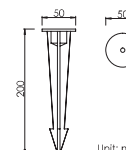

Unit: mm

Anti-glare glass lens 光学配件