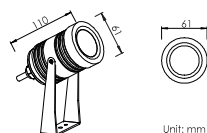

SPOT LIGHT 投射灯

Unit: mm

Unit: mm

Item number 产品型号	Watts 功率	Input Volt 输入电压	CCT 色温	LED Lumens 光通量	Beam Angle 光束角	Cable length 电线长度
BE-SPL0801A	8W	12/24V	3000K	750lm	25°	2M
BE-SPL0801B	8W	12/24V	3000K	750lm	25°	2M
BE-SPL0901A	9W	12/24V	3000K	1050lm	20°	2M
BE-SPL0901B	9W	12/24V	3000K	1050lm	20°	2M

Features 产品特点

Aluminium Spot Light

For outdoor access/spot/wall wash/landscape

LED: 9W / 8W

Beam Angle: 9W (20° / 30° / 38°); 8W (25° / 40° / 60°)

Color Temperature: 2700K / 3000K / 4000K

Finish: Matt Silver Anodized

IP rated: IP67

Mounting Type: U bracket for solid ground; spike for soft ground

12/24VDC input, built-in DC driver with 2M of power cable

(9W: Input wattage must be 2 times higher than the rated LED wattage to insure LED start-up)

3 year limited guarantee

Patent 专利 #: ZL 2015 2 0276208.6

铝制投射灯

适用于户外：走道、庭院、花园区域

LED: 9W / 8W

光束角：9W (20° / 30° / 38°); 8W (25° / 40° / 60°)

色温：2700K / 3000K / 4000K

颜色：氧化雾银

防护等级：IP67

安装方式：U形支架 / 地插

输入电压：12 / 24VDC; 内置DC-DC驱动·自带配线长度2米

(注：因9W内置驱动启动电流要求较高，请保证电源功率高于灯具功率3倍)

3年有限整灯品质保证

Optical Specification 配光曲线

Optical Accessories 可选配件

Spike 地插

Unit: mm

Anti-glare glass lens 光学配件

Unit: mm

IP68 junction box 防水接线盒

Optional finish 可选颜色