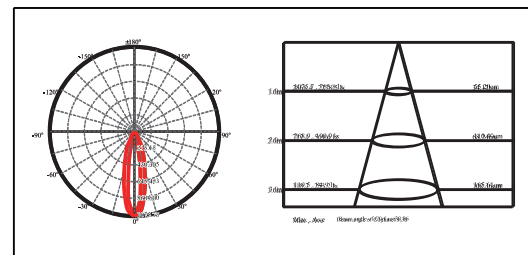

Optical Specification 配光曲线

Optical Accessories 可选配件

Spike 地插

Unit: mm

IP68 junction box 防水接线盒

For single fixture installation
单灯安装

For continuous fixtures installation
连续安装

Optional finish 可选颜色

BB

Brushed Brass
黄铜色