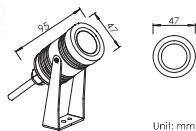

SPOT LIGHT

SPOT LIGHT 投射灯

BE-SPL0501A

Unit: mm

BE-SPL0301B

Unit: mm

Item number 产品型号	Watts 功率	Input Volt 输入电压	CCT 色温	LED Lumens 光通量	Beam Angle 光束角	Cable length 电线长度
BE-SPL0301A	3W	12/24V	3000K	250lm	20°	2M
BE-SPL0301B	3W	12/24V	3000K	250lm	20°	2M
BE-SPL0501A	5W	12/24V	3000K	550lm	24°	2M
BE-SPL0501B	5W	12/24V	3000K	550lm	24°	2M