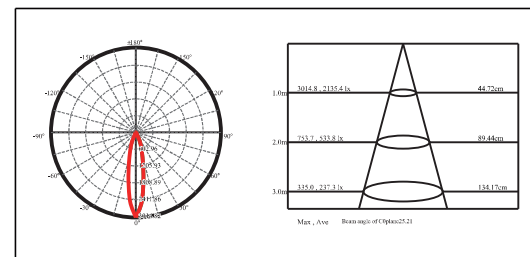

Optical Specification 配光曲线

Optical Accessories 可选配件

Spike 地插

Unit: mm

Anti-glare glass lens 光学配件

Unit: mm

IP68 junction box 防水接线盒

Optional finish 可选颜色