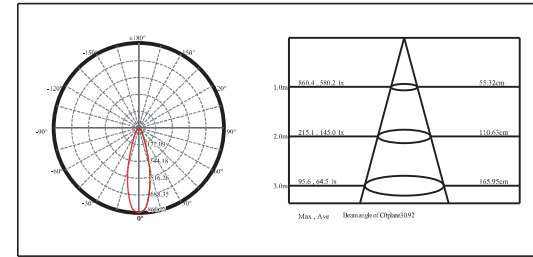

Optical Specification 配光曲线

Optical Accessories 可选配件

Spike 地插