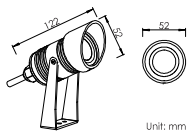

SPOT LIGHT

SPOT LIGHT 投射灯

BE-SPL0501A

Unit: mm

BE-SPL0301B

Unit: mm

Item number 产品型号	Watts 功率	Input Volt 输入电压	CCT 色温	LED Lumens 光通量	Beam Angle 光束角	Cable length 电线长度
BE-SPL0301A	3W	12/24V	3000K	250lm	20°	2M
BE-SPL0301B	3W	12/24V	3000K	250lm	20°	2M
BE-SPL0501A	5W	12/24V	3000K	550lm	24°	2M
BE-SPL0501B	5W	12/24V	3000K	550lm	24°	2M