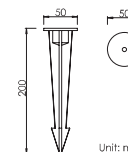

SPOT LIGHT 投射灯

Unit: mm

Unit: mm

Item number 产品型号	Watts 功率	Input Volt 输入电压	CCT 色温	LED Lumens 光通量	Beam Angle 光束角	Cable length 电线长度
BE-SPL0801A	8W	12/24V	3000K	750lm	25°	2M
BE-SPL0801B	8W	12/24V	3000K	750lm	25°	2M
BE-SPL0901A	9W	12/24V	3000K	1050lm	20°	2M
BE-SPL0901B	9W	12/24V	3000K	1050lm	20°	2M

Features 产品特点

Aluminium Spot Light

For outdoor access/spot/wall wash/landscape

LED: 9W / 8W

Beam Angle: 9W (20° / 30° / 38°); 8W (25° / 40° / 60°)

Color Temperature: 2700K / 3000K / 4000K

Finish: Matt Silver Anodized

IP rated: IP67

Mounting Type: U bracket for solid ground; spike for soft ground

12/24VDC input, built-in DC driver with 2M of power cable

(9W: Input wattage must be 2 times higher than the rated LED wattage to insure LED start-up)

3 year limited guarantee

Patent 专利 #: ZL 2015 2 0276208.6

铝制投射灯

适用于户外：走道、庭院、花园区域

LED: 9W / 8W

光束角：9W (20° / 30° / 38°); 8W (25° / 40° / 60°)

色温：2700K / 3000K / 4000K

颜色：氧化雾银

防护等级：IP67

安装方式：U形支架 / 地插

输入电压：12 / 24VDC; 内置DC-DC驱动·自带配线长度2米

(注：因9W内置驱动启动电流要求较高，请保证电源功率高于灯具功率3倍)

3年有限整灯品质保证

Optical Specification 配光曲线

Optical Accessories 可选配件

Spike 地插

Unit: mm

Anti-glare glass lens 光学配件

Unit: mm

IP68 junction box 防水接线盒

Optional finish 可选颜色