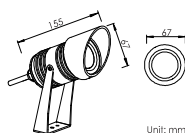

Unit: mm

Item number 产品型号	Watts 功率	Input Volt 输入电压	CCT 色温	LED Lumens 光通量	Beam Angle 光束角	Cable length 电线长度
BE-SPL0801A	8W	12/24V	3000K	750lm	25°	2M
BE-SPL0801B	8W	12/24V	3000K	750lm	25°	2M
BE-SPL0901A	9W	12/24V	3000K	1050lm	20°	2M
BE-SPL0901B	9W	12/24V	3000K	1050lm	20°	2M