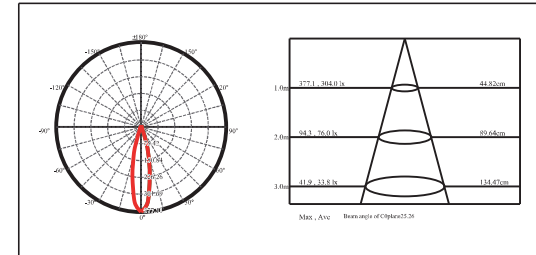

光束角：10° / 15° / 21° / 36° / 60°

色温：2700K / 3000K / 4000K

颜色：氧化雾银

防护等级：IP67

安装方式：U形支架 / 地插

输入电压：12 / 24VDC；内置DC-DC驱动·自带配线长度2米

3年有限整灯品质保证

Optical Specification 配光曲线