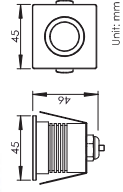

BE-STL0105B