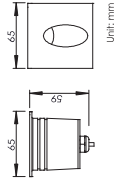

BE-STL0312B