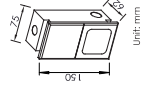

BE-STL0301F/0501 F

Optional finish 可选颜色

MB
Matt Black
雾化雾黑

STEP LIGHT 阶梯灯

BE-STM0301A
BE-STM0301C

BE-STM0301B
BE-STM0301D

Item number 产品型号	Watts 功率	Input Current 输入电流	CCT 色温	LED Lumens 光通量	IP Rate 防护等级	Cut out 开孔尺寸	Recess 安装深度
BE-STM0301A/B	3W	220-240VAC	3000K	250lm	IP55	64x122	60
BE-STM0301C/D	3W	220-240VAC	3000K	250lm	IP20	64x122	60