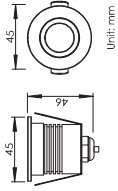

STEP LIGHT 阶梯灯

BE-STL0105A

Unit: mm