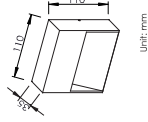

Item number 产品型号	Watts 功率	Input Volt 输入电压	CCT 色温	LED Lumens 光通量	IP Rate 防护等级
BE-STM0401A	4W	220-240VAC	3000K	450lm	IP55
BE-STM0401B	4W	220-240VAC	3000K	450lm	IP55