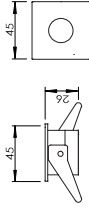

BE-STL0111B