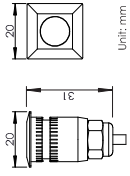

BE-STL0101F

Optional finish 可选颜色

MB
Matt Black
氧化雾黑

STEP LIGHT 阶梯灯

BE-STL0102A

BE-STL0102B

Item number 产品型号	Watts 功率	Input Current 输入电流	CCT 色温	LED Lumens 光通量	Beam Angle 光束角	Cut out 开孔尺寸	Recess 安装深度
BE-STL0102A	1W	350mA	3000K	120lm	25°	D16	35
BE-STL0102B	1W	350mA	3000K	120lm	25°	D16	35