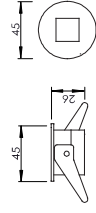

BE-STL0111C

BE-STL0111D

Item number 产品型号	Watts 功率	Input Current 输入电流	CCT 色温	LED Lumens 光通量	Cable Length 电线长度	Cut out 开孔尺寸	Recess 安装深度
BE-STL0111A	1W	350mA	3000K	120lm	1m	D40	40
BE-STL0111B	1W	350mA	3000K	120lm	1m	D40	40