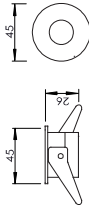

STEP LIGHT 阶梯灯

BE-STL0111A