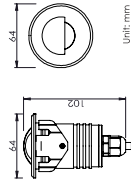

STEP LIGHT 阶梯灯

BE-STL0301A