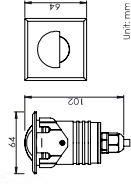

BE-STL0501B