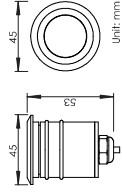

STEP LIGHT 阶梯灯

BE-STL0103A