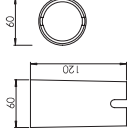

3年有限整灯品质保证

Optical Accessories 可选配件

Mounting sleeve 预埋件

WUAS01
Cut out size: D60mm
开孔尺寸: D60mm

Unit: mm

IP68 junction box 防水接线盒

JB1001
For single fixture installation
单灯安装

Optional finish 可选颜色