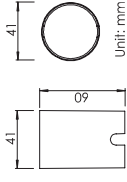

3年有限整灯品质保证

Patent 专利 #：ZL 2015 2 0276208.6

Optical Accessories 可选配件

Mounting sleeve 预埋件

STAS01

Cut out size: D41mm
开孔尺寸：D41mm

Unit: mm

IP68 junction box 防水接线盒