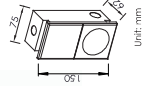

BE-STL0301F/0501 F

Optional finish 可选颜色

MB
Matt Black
雾化雾黑

STEP LIGHT 阶梯灯

BE-STM0301A
BE-STM0301C

BE-STM0301B
BE-STM0301D

Item number 产品型号	Watts 功率	Input Current 输入电流	CCT 色温	LED Lumens 光通量	IP Rate 防护等级	Cut out 开孔尺寸	Recess 安装深度
BE-STM0301A/B	3W	220-240VAC	3000K	250lm	IP55	64x122	60
BE-STM0301C/D	3W	220-240VAC	3000K	250lm	IP20	64x122	60