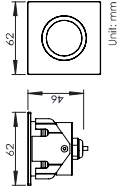

Optional finish 可选颜色

MB
Matt Black
氧化雾黑

STEP LIGHT 阶梯灯

BE-STL0104A

BE-STL0104B

Item number 产品型号	Watts 功率	Input Volt 输入电压	CCT 色温	LED Lumens 光通量	Cable Length 电线长度	Cut out 开孔尺寸	Recess 安装深度
BE-STL0104A	1W	24VDC	3000K	150lm	1m	D51	50
BE-STL0104B	1W	24VDC	3000K	150lm	1m	D51	50
BE-STL0204A	2W	24VDC	3000K	280lm	1m	D51	50
BE-STL0204B	2W	24VDC	3000K	280lm	1m	D51	50