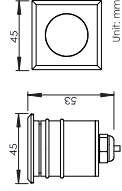

BE-STL0103B