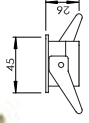

BE-STL0111C

BE-STL0111D

Item number 产品型号	Watts 功率	Input Current 输入电流	CCT 色温	LED Lumens 光通量	Cable Length 电线长度	Cut out 开孔尺寸	Recess 安装深度
BE-STL0111A	1W	350mA	3000K	120lm	1m	D40	40
BE-STL0111B	1W	350mA	3000K	120lm	1m	D40	40