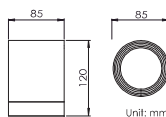

DOWN LIGHT 筒灯

BE-DLM0702/BE-DLM0902

Item number 产品型号	Watts 功率	Input Volt 输入电压	CCT 色温	LED Lumens 光通量	Beam Angle 光束角
BE-DLM0702	7W	220-240VAC	3000K	750lm	36°
BE-DLM0902	9W	220-240VAC	3000K	1050lm	36°