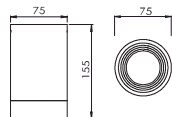

BE-DLM0901