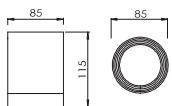

DOWN LIGHT 筒灯

BE-DLM0501