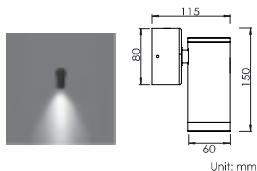

## WALL LIGHT 壁灯

WLM0501A

WLM0901A

Unit: mm

Unit: mm

Item number 产品型号	Watts 功率	Input Volt 输入电压	CCT 色温	LED Lumens 光通量	Beam Angle 光束角
WLM0501A	5W	220-240VAC	3000K	550lm	25°
WLM0901A	9W	220-240VAC	3000K	1050lm	24°