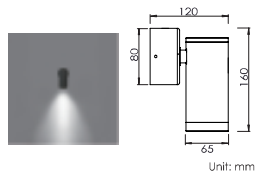

## WALL LIGHT 壁灯

WLM0501A

WLM0901A

Unit: mm

Unit: mm

Item number 产品型号	Watts 功率	Input Volt 输入电压	CCT 色温	LED Lumens 光通量	Beam Angle 光束角
WLM0501A	5W	220-240VAC	3000K	550lm	25°
WLM0901A	9W	220-240VAC	3000K	1050lm	24°