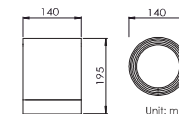

BE-DLM4002/BE-DLM4502

Item number 产品型号	Watts 功率	Input Volt 输入电压	CCT 色温	LED Lumens 光通量	Beam Angle 光束角
BE-DLM4002	40W	220-240VAC	3000K	4800lm	36°
BE-DLM4502	45W	220-240VAC	3000K	5500lm	36°

Features 产品特点

Aluminium Down Light

For outdoor ceiling / hallway / eaves

LED: 25W / 30W
Reduced Glare: Sunken light source
Beam Angle: 16° / 24° / 36°
Color Temperature: 2700K / 3000K / 4000K
Finish: Matt Black Anodized
IP rated: IP65
Mounting Type: Surface mounting

220-240VAC input, supplied with driver

3 year limited guarantee

Patent 专利 #: ZL 2015 2 0276208.6

铝制筒灯

适用于户外：走廊、屋檐、露台等区域

LED: 25W / 30W
光束角：16° / 24° / 36°
色温：2700K / 3000K / 4000K
颜色：氧化雾黑
防护等级：IP65
安装方式：吸顶安装

输入电压：220-240VAC；内置驱动

3年有限整灯品质保证

Features 产品特点

Aluminium Down Light

For outdoor ceiling / hallway / eaves

LED: 40W / 45W
Reduced Glare: Sunken light source
Beam Angle: 16° / 24° / 36°
Color Temperature: 2700K / 3000K / 4000K
Finish: Matt Black Anodized
IP rated: IP65
Mounting Type: Surface mounting

220-240VAC input, supplied with driver

3 year limited guarantee

Patent 专利 #: ZL 2015 2 0276208.6

铝制筒灯

适用于户外：走廊、屋檐、露台等区域

LED: 40W / 45W
光束角：16° / 24° / 36°
色温：2700K / 3000K / 4000K
颜色：氧化雾黑
防护等级：IP65
安装方式：吸顶安装

输入电压：220-240VAC；内置驱动

3年有限整灯品质保证