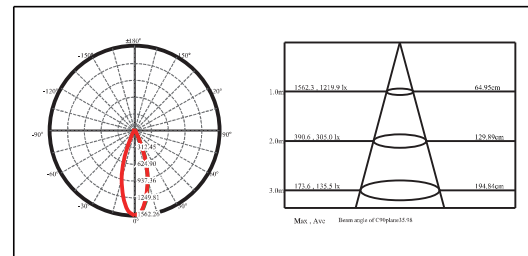

DOWN LIGHT 筒灯

BE-DLL0901

Item number 产品型号	Watts 功率	Input Volt 输入电压	CCT 色温	LED Lumens 光通量	Beam Angle 光束角
BE-DLL0901	9W	12/24V	3000K	1050lm	38°
BE-DLL1501	15W	24V	3000K	2000lm	36°

Features 产品特点

Aluminium Down Light

For outdoor ceiling / hallway / eaves

LED: 9W / 15W

Reduced Glare: Sunken light source

Beam Angle: 9W (20° / 38°); 15W (16° / 24° / 36°)

Color Temperature: 2700K / 3000K / 4000K

Finish: Matt Black Anodized

IP rated: IP65

Mounting Type: Surface mounting

9W 12/24VDC, 15W 24VDC input, built-in DC driver
(Input wattage must be 2 times higher than the rated LED wattage to insure LED start-up)

3 year limited guarantee

铝制筒灯

适用于户外：走廊、屋檐、露台等区域

LED: 9W / 15W

光束角：9W (20° / 38°); 15W (16° / 24° / 36°)

色温：2700K / 3000K / 4000K

颜色：氧化雾黑

防护等级：IP65

安装方式：吸顶安装

输入电压：9W：12 / 24VDC; 15W：24VDC; 内置DC-DC驱动

(注：因内置驱动启动电流要求较高，请保证电源功率高于灯具功率3倍)

3年有限整灯品质保证

Patent 专利 #: ZL 2015 2 0276208.6

Optical Specification 配光曲线

Optical Accessories 可选配件

Anti-glare glass lens 光学配件

Ø50 (for 9W)
Ø69 (for 15W)

Unit: mm