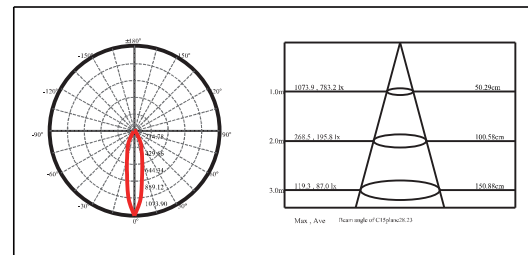

Optical Specification 配光曲线

Optical Accessories 可选配件

Anti-glare glass lens 光学配件

Ø44 (for 5W)
Ø50 (for 9W)