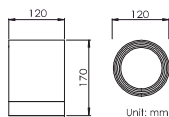

DOWN LIGHT 筒灯

BE-DLM2502/BE-DLM3002

Item number 产品型号	Watts 功率	Input Volt 输入电压	CCT 色温	LED Lumens 光通量	Beam Angle 光束角
BE-DLM2502	25W	220-240VAC	3000K	3000lm	36°
BE-DLM3002	30W	220-240VAC	3000K	3600lm	36°