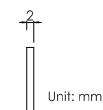

### Anti-glare glass lens 光学配件

DLAG01L(for 9W)  
DLAG02L(for 15W)  
Linear glass lens  
横纹玻璃

DLAG01S(for 9W)  
DLAG02S(for 15W)  
Soften glass lens  
布纹玻璃

Ø50 (for 9W)  
Ø69 (for 15W)

Unit: mm

DLAH01(for 9W)  
DLAH02(for 15W)  
Honeycomb louver  
蜂巢网片