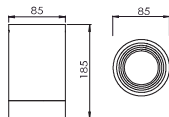

BE-DLM1501