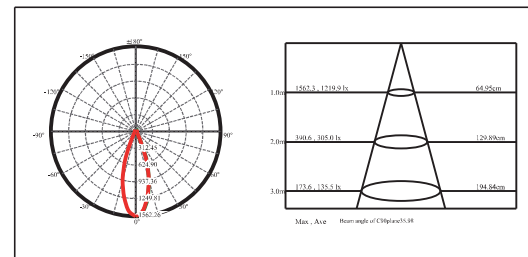

DOWN LIGHT 筒灯

Unit: mm

Item number 产品型号	Watts 功率	Input Volt 输入电压	CCT 色温	LED Lumens 光通量	Beam Angle 光束角
BE-DLM0501	5W	220-240VAC	3000K	550lm	36°
BE-DLM0901	9W	220-240VAC	3000K	1050lm	38°
BE-DLM1501	15W	220-240VAC	3000K	2000lm	36°

Features 产品特点

Aluminium Down Light

For outdoor ceiling / hallway / eaves

LED: 5W / 9W / 15W

Reduced Glare: Sunken light source

Beam Angle: 5W / 15W (16° / 24° / 36°)
9W (15° / 24° / 38° / 60°)

Color Temperature: 2700K / 3000K / 4000K

Finish: Matt Black Anodized

IP rated: IP65

Mounting Type: Surface mounting

220-240VAC input, supplied with driver

3 year limited guarantee

铝制筒灯

适用于户外：走廊、屋檐、露台等区域

LED: 5W / 9W / 15W

光束角: 5W / 15W (16° / 24° / 36°);
9W (15° / 24° / 38° / 60°)

色温: 2700K / 3000K / 4000K

颜色: 氧化雾黑

防护等级: IP65

安装方式: 吸顶安装

输入电压: 220-240VAC; 内置驱动

3年有限整灯品质保证

Patent 专利 #: ZL 2015 2 0276208.6

Optical Specification 配光曲线

Optical Accessories 可选配件

Anti-glare glass lens 光学配件

Ø50 (for 9W)
Ø69 (for 5W/15W)

Unit: mm