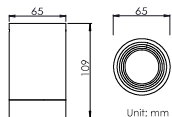

BE-DLL1501