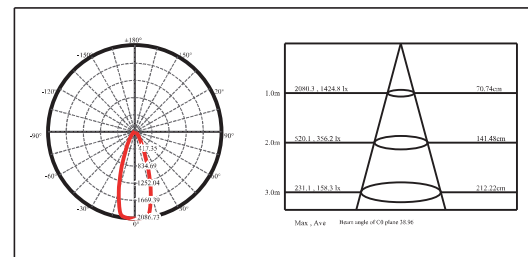

Optical Specification 配光曲线

Optical Accessories 可选配件

Anti-glare glass lens 光学配件