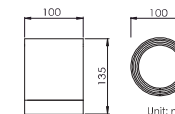

BE-DLM1502/BE-DLM2002

Item number 产品型号	Watts 功率	Input Volt 输入电压	CCT 色温	LED Lumens 光通量	Beam Angle 光束角
BE-DLM1502	15W	220-240VAC	3000K	1650lm	36°
BE-DLM2002	20W	220-240VAC	3000K	2250lm	36°

Features 产品特点

Aluminium Down Light

For outdoor ceiling / hallway / eaves

LED: 7W / 9W

Reduced Glare: Sunken light source

Beam Angle: 16° / 24° / 36°

Color Temperature: 2700K / 3000K / 4000K

Finish: Matt Black Anodized

IP rated: IP65

Mounting Type: Surface mounting

220-240VAC input, supplied with driver

3 year limited guarantee

Patent 专利 #: ZL 2015 2 0276208.6

铝制筒灯

适用于户外：走廊、屋檐、露台等区域

LED: 7W / 9W

光束角：16° / 24° / 36°

色温：2700K / 3000K / 4000K

颜色：氧化雾黑

防护等级：IP65

安装方式：吸顶安装

输入电压：220-240VAC；内置驱动

3年有限整灯品质保证

Features 产品特点

Aluminium Down Light

For outdoor ceiling / hallway / eaves

LED: 15W / 20W

Reduced Glare: Sunken light source

Beam Angle: 16° / 24° / 36°

Color Temperature: 2700K / 3000K / 4000K

Finish: Matt Black Anodized

IP rated: IP65

Mounting Type: Surface mounting

220-240VAC input, supplied with driver

3 year limited guarantee

Patent 专利 #: ZL 2015 2 0276208.6

铝制筒灯

适用于户外：走廊、屋檐、露台等区域

LED: 15W / 20W

光束角：16° / 24° / 36°

色温：2700K / 3000K / 4000K

颜色：氧化雾黑

防护等级：IP65

安装方式：吸顶安装

输入电压：220-240VAC；内置驱动

3年有限整灯品质保证