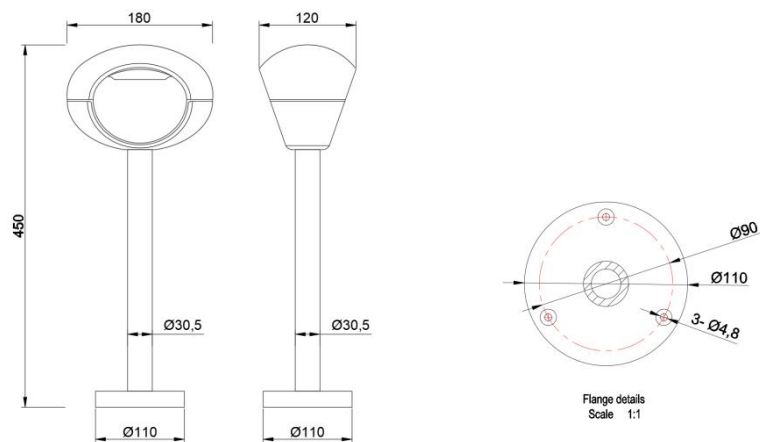

可选择
亮度调光

可支持
极端环境

IP65

AC-IN

规格参数

型 号	▶ BL0501
工作电压	▶ 100VAC,220VAC
功 率	▶ 5W
光源类型	▶ LED COB
色 温	▶ 2700K,3000K,4000K
频 率	▶ 90min, 80min
光源效率	▶ 85 lm/W@3000K
发光角度	▶ 2*120°
材 质	▶ 优质铝 + 钢化玻璃
工作温度	▶ -20°C ~ +55°C
储存温度	▶ -25°C ~ +60°C
光源寿命	▶ 50,000 hours/L70 at 25°C
通电连接	▶ 快速接头 (可选)
产品尺寸	▶ 180*120*450(H)mm
防护等级	▶ IP65
控制方式	▶ ON/OFF
证 书	▶ CE & ROHS

产品尺寸

Unit: mm

配光曲线

宽的光束分布提供了微妙的光没有眩光和均匀照明的通道