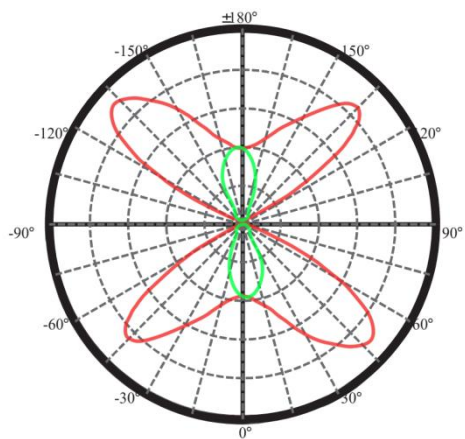

产品尺寸

Unit: mm

配光曲线

宽的光束分布提供了微妙的光没有眩光和均匀照明的通道