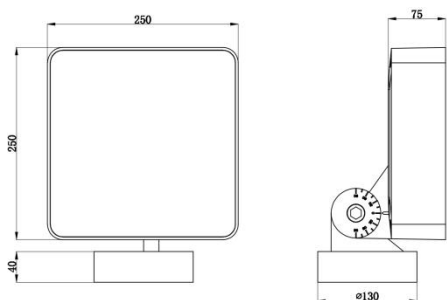

### 规格参数

型 号	▶ WWL7203
工作电压	▶ 12V DC, 24V DC
功 率	▶ 72W
光源类型	▶ LED 3030/LED 3535
色 温	▶ 2700K, 3000K, 4000K
频 率	▶ 90min, 80min
光源效率	▶ 120 lm/W@3000K
发光角度	▶ 6°/12°/25°/40°/60°
材 质	▶ 优质铝 + 钢化玻璃
工作温度	▶ -20°C ~ +55°C
储存温度	▶ -25°C ~ +60°C
光源寿命	▶ 50,000 hours/L70 at 25°C
通电连接	▶ 快速接头 (可选)
产品尺寸	▶ 250*250*75(H)mm
防护等级	▶ IP66
控制方式	▶ ON/OFF
证 书	▶ CE & ROHS

## 产品尺寸

Unit: mm