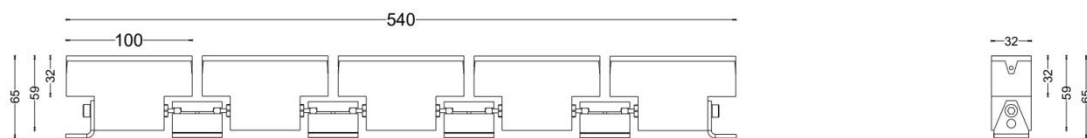

# 洗墙灯链条灯 WWL2506

采用模块式拼接设计，可进行单模组调节照射角度，配光齐全，  
散热性能好，寿命长，产品可以兼容DMX512或RDM控制系统，  
结构防水，安装方便，维护简单，  
适用于户外洗墙，桥梁亮化，景观亮化以及各种建筑体的专业  
照明工程。

R/G/B/W

易于安装

可选择  
亮度调光

可支持  
极端环境

IP66

DC-IN

## 规格参数

型 号	▶ WWL2506
工作电压	▶ 12V DC, 24V DC
功 率	▶ 25W
光源类型	▶ LED 2835/LED 3030
色 温	▶ 2700K, 3000K, 4000K
频 率	▶ 90min, 80min
光源效率	▶ 120 lm/W@3000K
发光角度	▶ 8°/10°/15°/25°/30°/60°
材 质	▶ 优质铝 + 钢化玻璃
工作温度	▶ -20°C ~ +55°C
储存温度	▶ -25°C ~ +60°C
光源寿命	▶ 50,000 hours/L70 at 25°C
通电连接	▶ 快速接头 (可选)
产品尺寸	▶ 540*32*65(H)mm
防护等级	▶ IP66
控制方式	▶ ON/OFF
证 书	▶ CE & ROHS

## 产品尺寸

Unit: mm